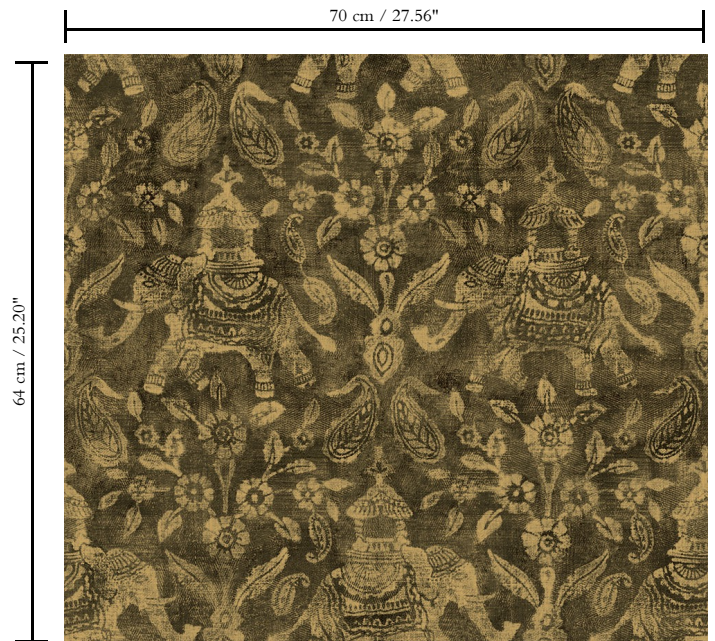

Spec Sheet

Collectie

Essentials | Travellers

Dessin

Tantor

Referentie

11081

Samenstelling

Behang op vlies

Beschrijving

Tijdloos behang met een vintage toets en een glamoureuze twist

Afmetingen

Rollen van 8,50 m x 0,70 m = 6 m²

Aanzet

Rechte aanzet 64 cm

Lijm

Lijm voor vliesbehang zoals Arte Clearpro of Metyl Speciaal (200 g in 4 l water) met toevoeging van 20% PVA-lijm (witte behanglijm)

Brandnorm

B-s1, d0 / Class A

Lichtechtheid

Goed lichtbestendig

Onderhoud

Licht afwasbaar

Hoe verlijmen

Muur inlijmen

Hoe verwijderen

Volledig droog verwijderbaar