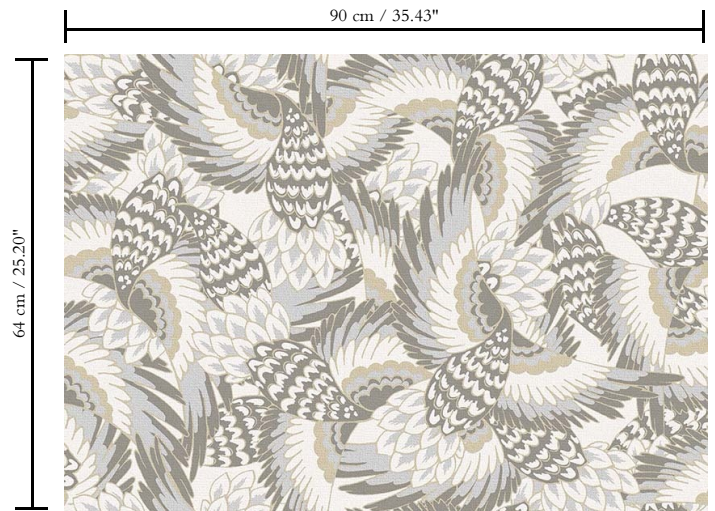

Spec Sheet

Collectie

Takara

Dessin

Air

Referentie

28550

Samenstelling

Natuurmuurbekleding op vlies

Beschrijving

Muurbekleding vervaardigd uit bedrukt natuurlijk geweven papier

Afmetingen

Breedte 90 cm / leverbaar op afsnijding

Aanzet

Verspringende aanzet 64/32 cm

Lijm

Lijm voor vliesbehang zoals Arte Clearpro of 100 % dispersielijm

Brandnorm

B-s1, d0 / Class A

Lichtechtheid

Goed lichtbestendig

Onderhoud

Tijdens de plaatsing zeer licht afwasbaar (natte lijm afdeppen)

Hoe verlijmen

Product bevochtigen, muur inlijmen

Hoe verwijderen

Volledig droog verwijderbaar