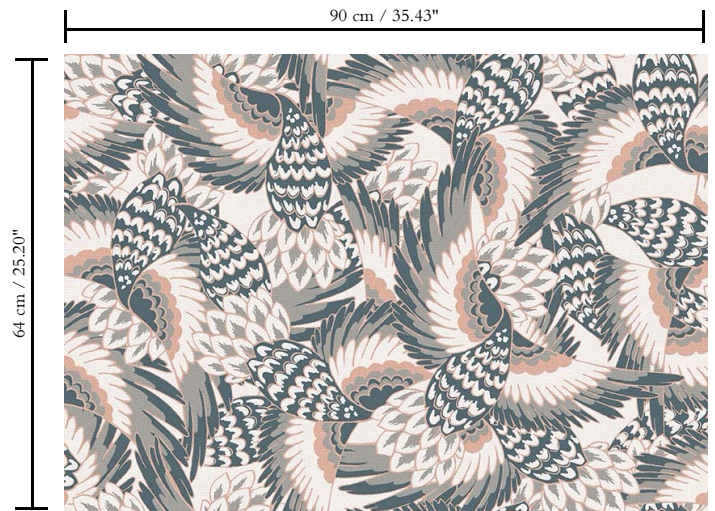

Spec Sheet

Collectie

Takara

Dessin

Air

Referentie

28551

Samenstelling

Natuurmuurbekleding op vlies

Beschrijving

Muurbekleding vervaardigd uit bedrukt natuurlijk geweven papier

Afmetingen

Breedte 90 cm / leverbaar op afsnijding

Aanzet

Verspringende aanzet 64/32 cm

Lijm

Lijm voor vliesbehang zoals Arte Clearpro of 100 % dispersielijm

Brandnorm

B-s1, d0 / Class A

Lichtechtheid

Goed lichtbestendig

Onderhoud

Tijdens de plaatsing zeer licht afwasbaar (natte lijm afdeppen)

Hoe verlijmen

Product bevochtigen, muur inlijmen

Hoe verwijderen

Volledig droog verwijderbaar