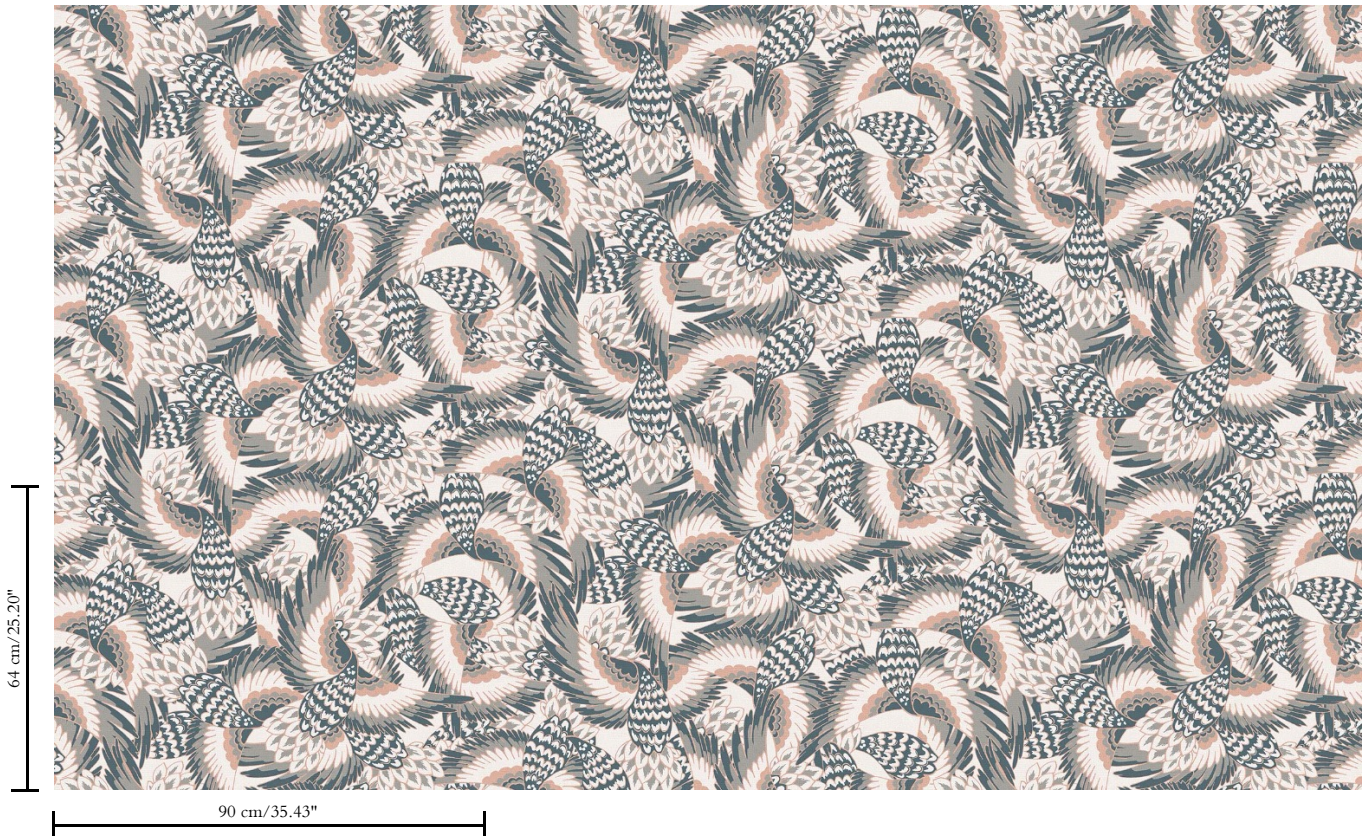

ARTE

www.arte-international.com

Collectie

Takara

Dessin

Air

Referentie

28551

<https://www.arte-international.com>