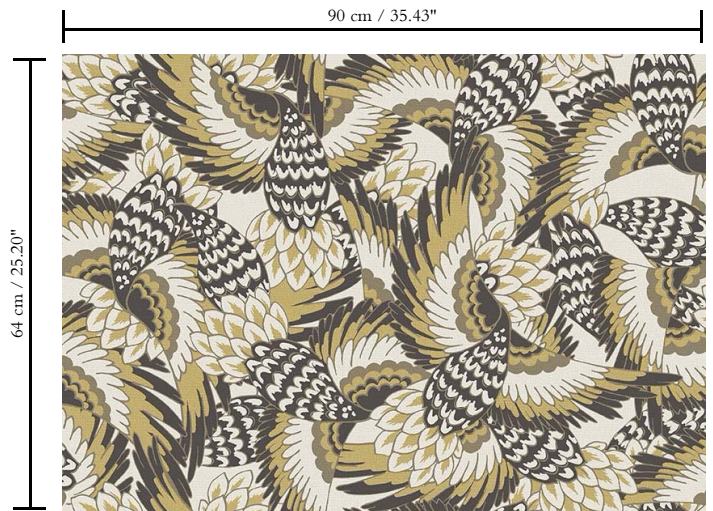

Spec Sheet

Collectie

Takara

Dessin

Air

Referentie

28552

Samenstelling

Natuurmuurbekleding op vlies

Beschrijving

Muurbekleding vervaardigd uit bedrukt natuurlijk geweven papier

Afmetingen

Breedte 90 cm / leverbaar op afsnijding

Aanzet

Verspringende aanzet 64/32 cm

Lijm

Lijm voor vliesbehang zoals Arte Clearpro of 100 % dispersielijm

Brandnorm

B-s1, d0 / Class A

Lichtechtheid

Goed lichtbestendig

Onderhoud

Tijdens de plaatsing zeer licht afwasbaar (natte lijm afdeppen)

Hoe verlijmen

Product bevochtigen, muur inlijmen

Hoe verwijderen

Volledig droog verwijderbaar