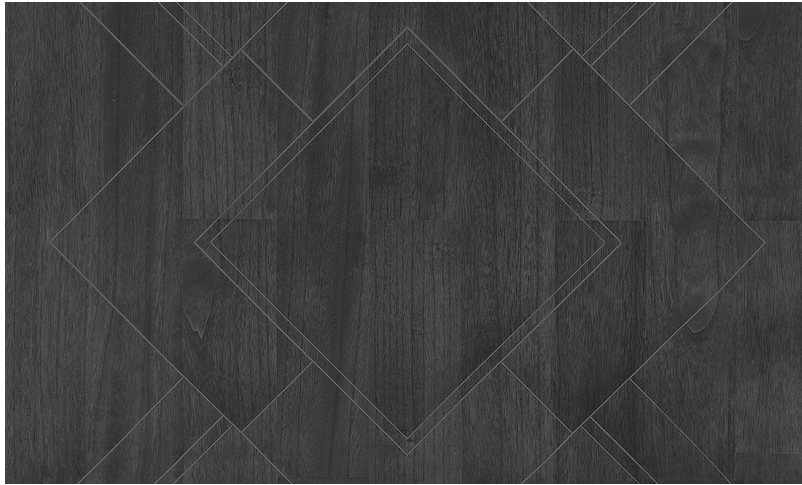

Spec Sheet

Collectie

Sycamore

Dessin

Villa Empain

Referentie

SYC5110

Samenstelling

Natuurmuurbekleding op vlies

Beschrijving

Houtfineer op vlies

Afinetingen

Breedte 91 cm / leverbaar op afsnijding

Aanzet

Verspringende aanzet 120 cm

Lijm