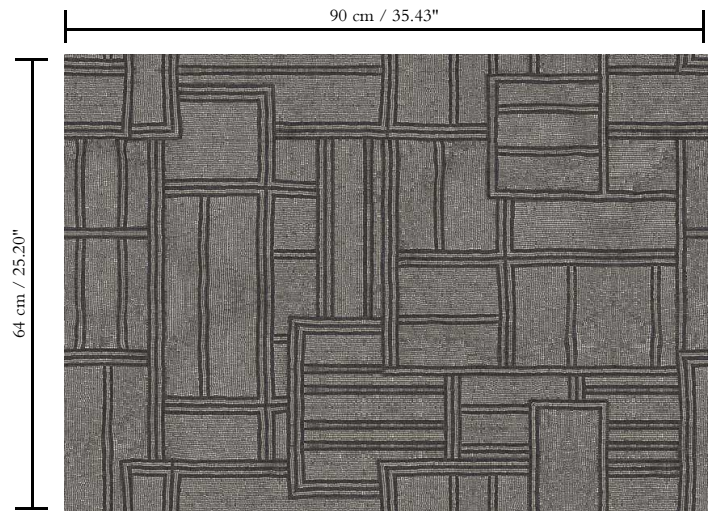

Spec Sheet

Collectie

Paleo

Dessin

Civilia

Referentie

50560

Samenstelling

Muurbekleding op vlies

Beschrijving

Muurbekleding met high-tech reliëfinkten en een dessin gebaseerd op 'quillwork' van de Paleo Indianen

Afmetingen

Breedte 90 cm / leverbaar op afsnijding

Aanzet

Rechte aanzet 64 cm

Lijm

Lijm voor vliesbehang zoals Arte Clearpro of Metyl Speciaal (200 g in 4 l water) met toevoeging van 20% PVA-lijm (witte behanglijm)

Brandnorm

B-s1, d0 / Class A

Lichtechtheid

Goed lichtbestendig

Onderhoud

Licht afwasbaar

Hoe verlijmen

Muur inlijmen

Hoe verwijderen

Volledig droog verwijderbaar