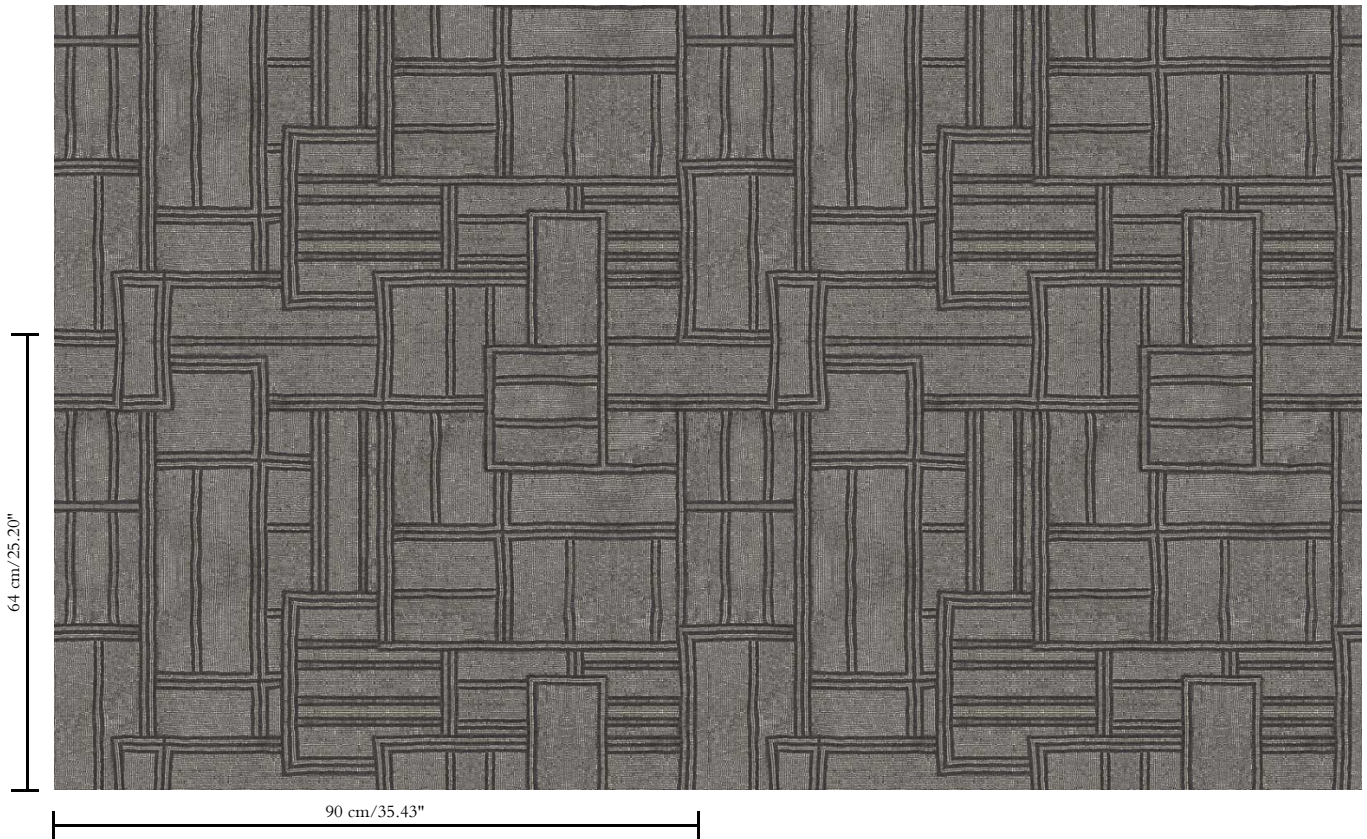

ARTE

www.arte-international.com

Collectie

Paleo

Dessin

Civilia

Referentie

50560

<https://www.arte-international.com>