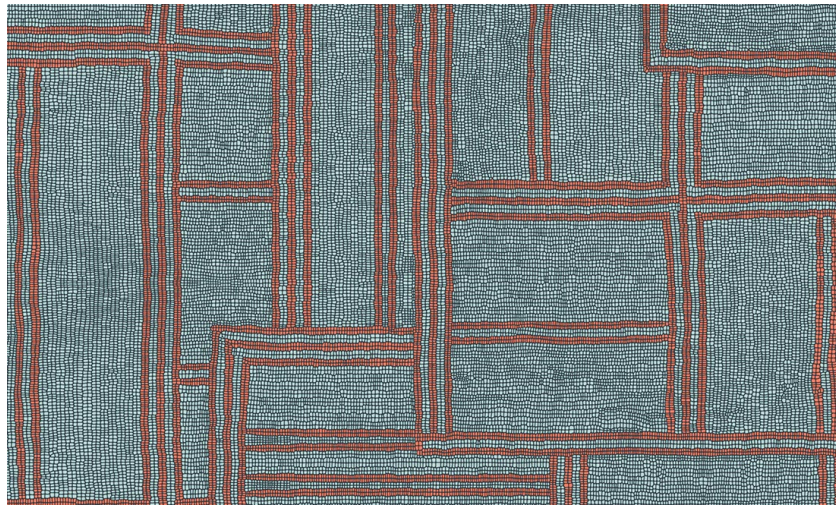

## Onderhoud

Collectie	Paleo
Dessin	Civilia
Referentie	50561
Samenstelling	Muurbekleding op vlies
Beschrijving	Muurbekleding met high-tech reliëfinkten en een dessin gebaseerd op 'quillwork' van de Paleo Indianen