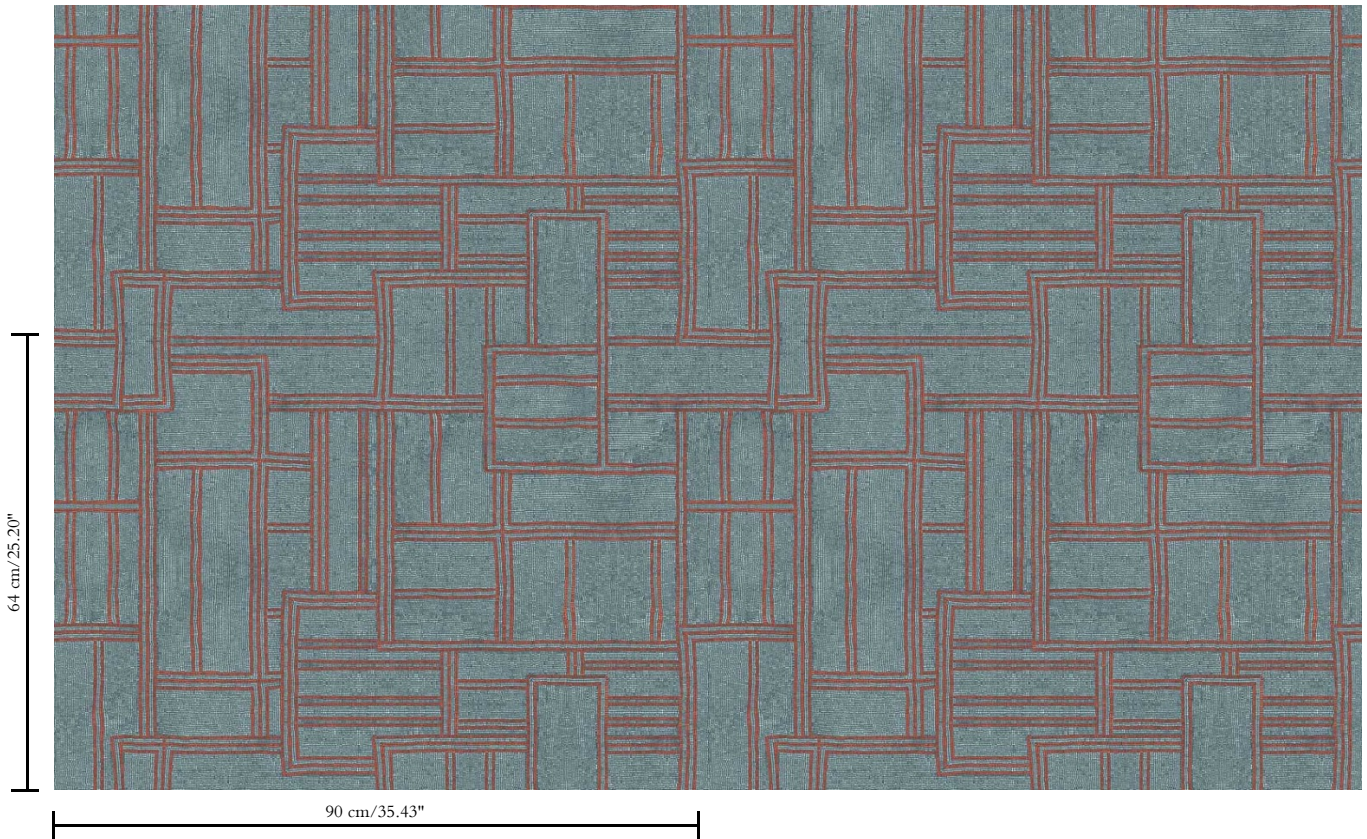

Muurbekleding op vlies

Beschrijving

Muurbekleding met high-tech reliëfinkten en een dessin gebaseerd op 'quillwork' van de Paleo Indianen

Afmetingen

Breedte 90 cm / leverbaar op afsnijding

Aanzet

Rechte aanzet 64 cm

Licht afwasbaar

Hoe verlijmen

Muur inlijmen

Hoe verwijderen

Volledig droog verwijderbaar

Collectie

Paleo

Dessin