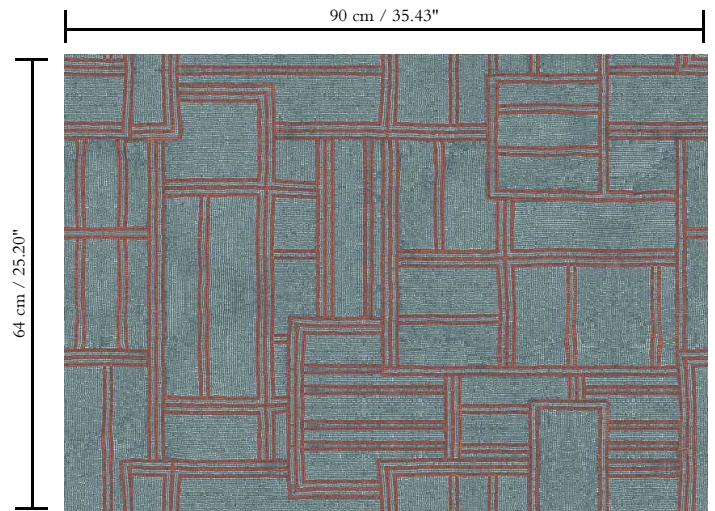

Spec Sheet

Collectie

Paleo

Dessin

Civilia

Referentie

50561

Samenstelling

Muurbekleding op vlies

Beschrijving

Muurbekleding met high-tech reliëfinkten en een dessin gebaseerd op 'quillwork' van de Paleo Indianen

Afmetingen

Breedte 90 cm / leverbaar op afsnijding

Aanzet

Rechte aanzet 64 cm

Lijm

Lijm voor vliesbehang zoals Arte Clearpro of Metyl Speciaal (200 g in 4 l water) met toevoeging van 20% PVA-lijm (witte behanglijm)

Brandnorm

B-s1, d0 / Class A

Lichtechtheid

Goed lichtbestendig

Onderhoud

Licht afwasbaar

Hoe verlijmen

Muur inlijmen

Hoe verwijderen

Volledig droog verwijderbaar