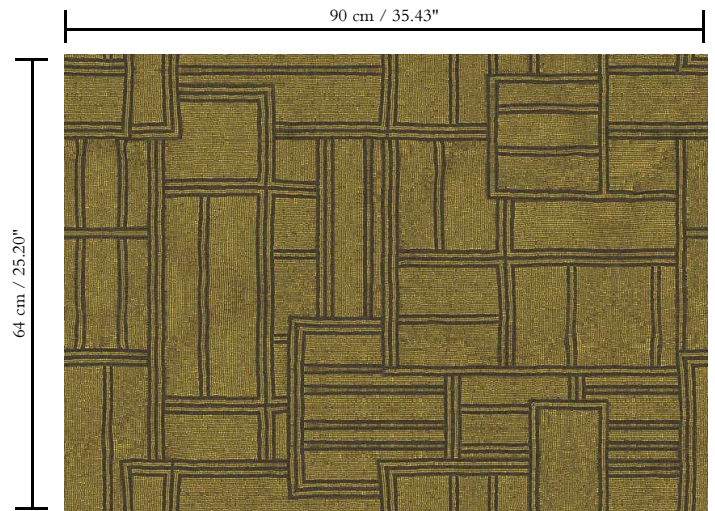

Spec Sheet

Collectie

Paleo

Dessin

Civilia

Referentie

50562

Samenstelling

Muurbekleding op vlies

Beschrijving

Muurbekleding met high-tech reliëfinkten en een dessin gebaseerd op 'quillwork' van de Paleo Indianen

Afmetingen

Breedte 90 cm / leverbaar op afsnijding

Aanzet

Rechte aanzet 64 cm

Lijm

Lijm voor vliesbehang zoals Arte Clearpro of Metyl Speciaal (200 g in 4 l water) met toevoeging van 20% PVA-lijm (witte behanglijm)

Brandnorm

B-s1, d0 / Class A

Lichtechtheid

Goed lichtbestendig

Onderhoud

Licht afwasbaar

Hoe verlijmen

Muur inlijmen

Hoe verwijderen

Volledig droog verwijderbaar