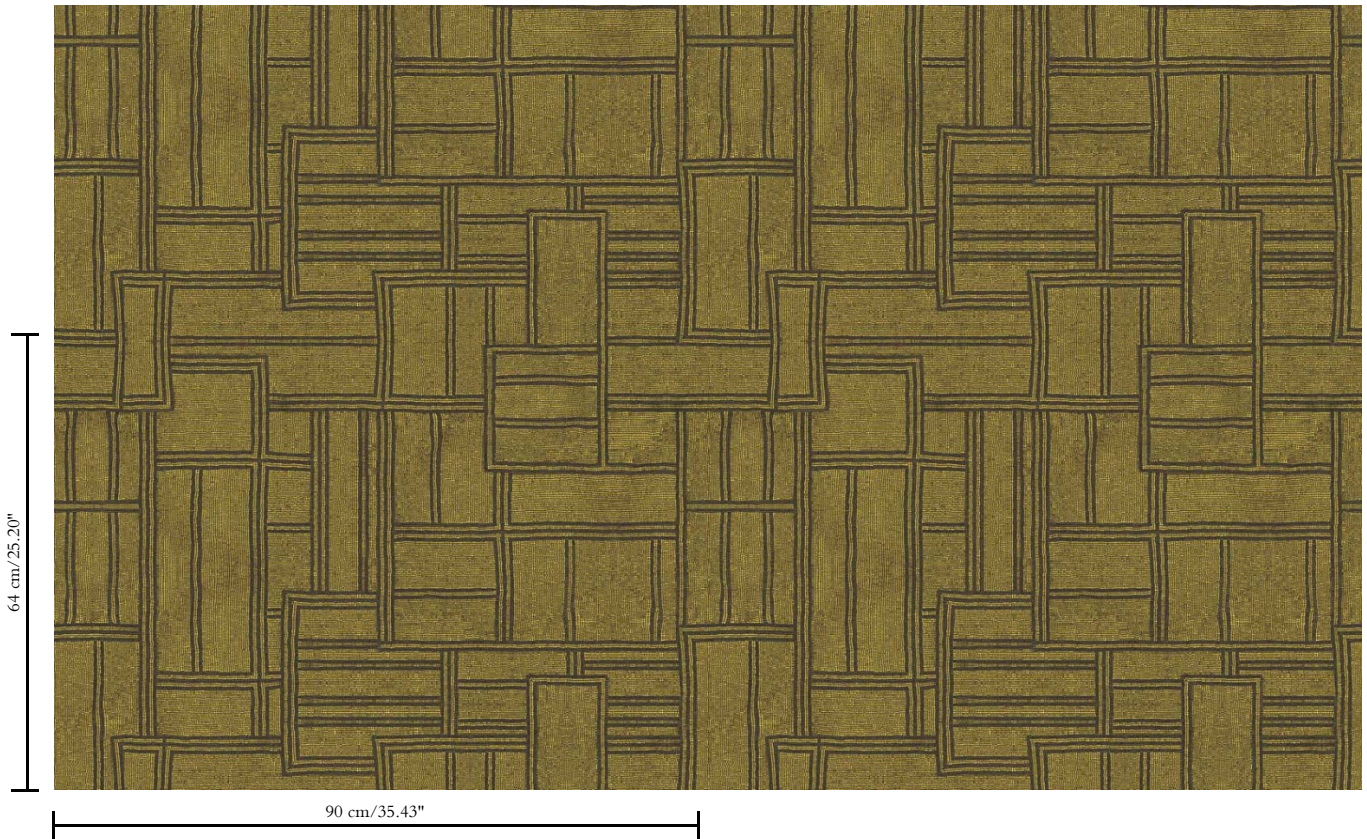

Muurbekleding op vlies

Beschrijving

Muurbekleding met high-tech reliëfinkten en een dessin gebaseerd op 'quillwork' van de Paleo Indianen

Afmetingen

Breedte 90 cm / leverbaar op afsnijding

Aanzet

Rechte aanzet 64 cm

Licht afwasbaar

Hoe verlijmen

Muur inlijmen

Hoe verwijderen

Volledig droog verwijderbaar

Collectie
Paleo

Dessin
Civilia

Referentie
50562