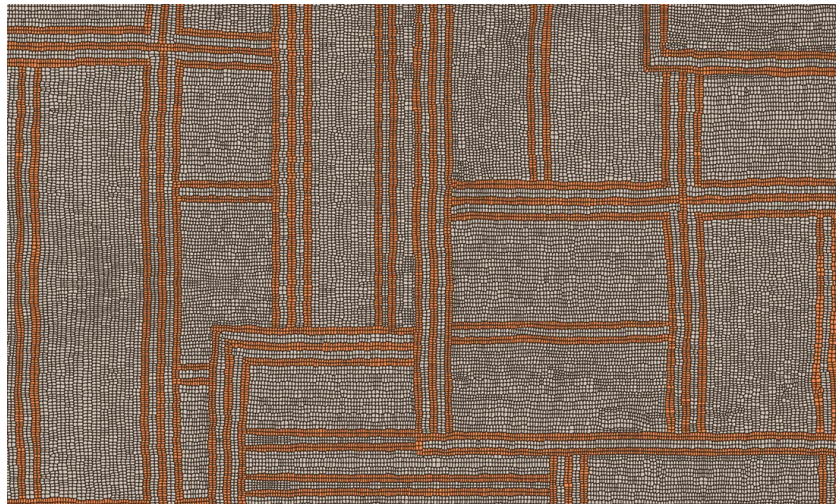

## Onderhoud

Collectie	Paleo
Dessin	Civilia
Referentie	50563
Samenstelling	Muurbekleding op vlies
Beschrijving	Muurbekleding met high-tech reliëfinkten en een dessin gebaseerd op 'quillwork' van de Paleo Indianen