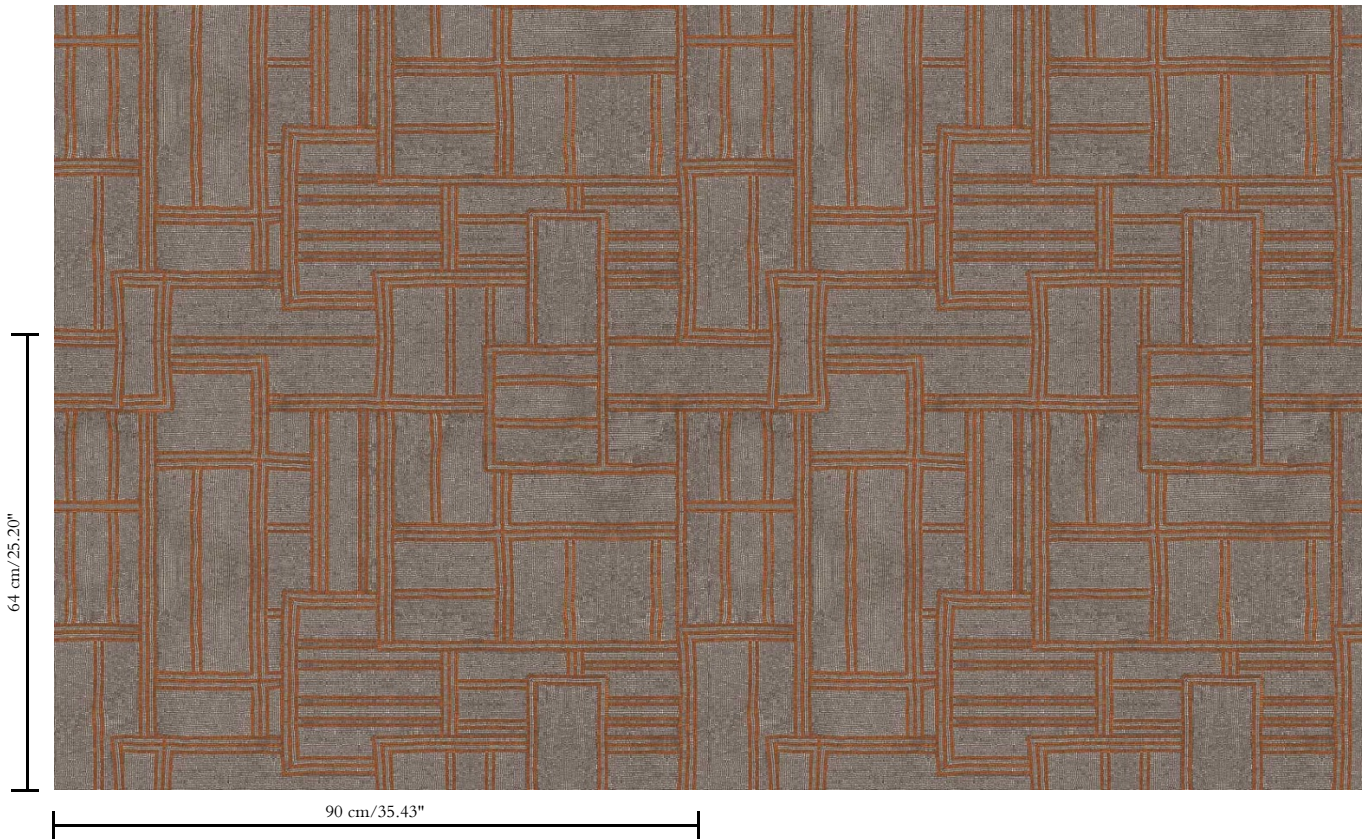

Muurbekleding op vlies

Beschrijving

Muurbekleding met high-tech reliëfinkten en een dessin gebaseerd op 'quillwork' van de Paleo Indianen

Afmetingen

Breedte 90 cm / leverbaar op afsnijding

Aanzet

Rechte aanzet 64 cm

Licht afwasbaar

Hoe verlijmen

Muur inlijmen

Hoe verwijderen

Volledig droog verwijderbaar

Collectie

Paleo

Dessin