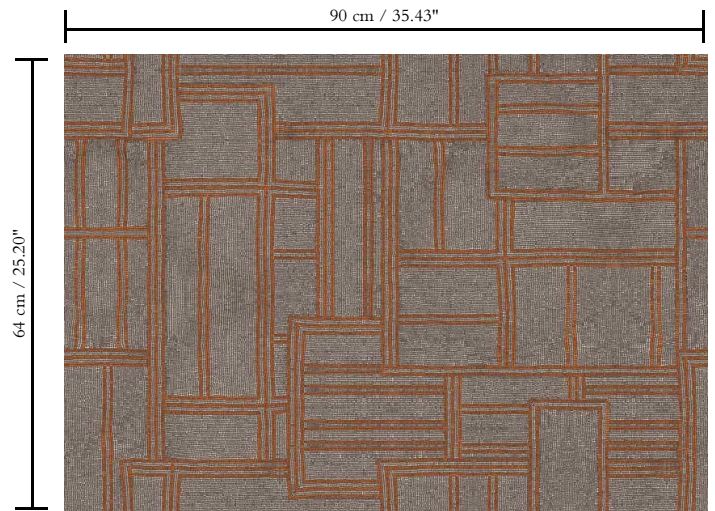

Spec Sheet

Collectie

Paleo

Dessin

Civilia

Referentie

50563

Samenstelling

Muurbekleding op vlies

Beschrijving

Muurbekleding met high-tech reliëfinkten en een dessin gebaseerd op 'quillwork' van de Paleo Indianen

Afmetingen

Breedte 90 cm / leverbaar op afsnijding

Aanzet

Rechte aanzet 64 cm

Lijm

Lijm voor vliesbehang zoals Arte Clearpro of Metyl Speciaal (200 g in 4 l water) met toevoeging van 20% PVA-lijm (witte behanglijm)

Brandnorm

B-s1, d0 / Class A

Lichtechtheid

Goed lichtbestendig

Onderhoud

Licht afwasbaar

Hoe verlijmen

Muur inlijmen

Hoe verwijderen

Volledig droog verwijderbaar