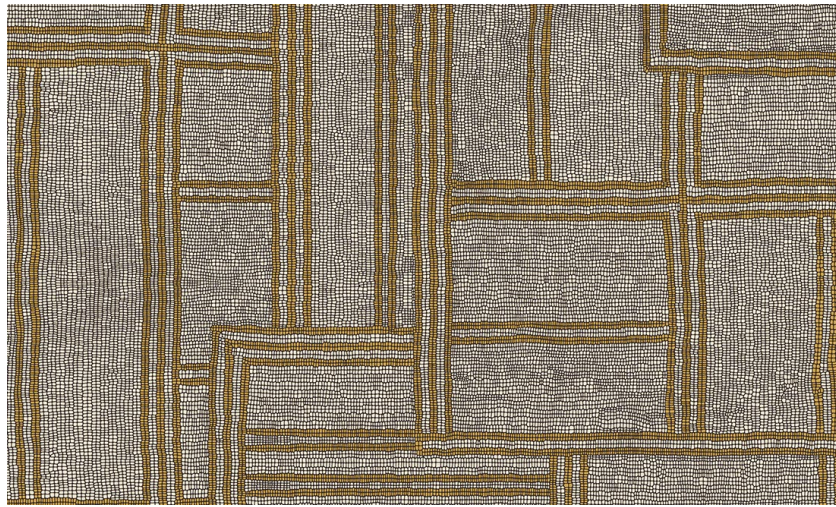

Onderhoud

Collectie	Paleo
Dessin	Civilia
Referentie	50564
Samenstelling	Muurbekleding op vlies
Beschrijving	Muurbekleding met high-tech reliëfinkten en een dessin gebaseerd op 'quillwork' van de Paleo Indianen