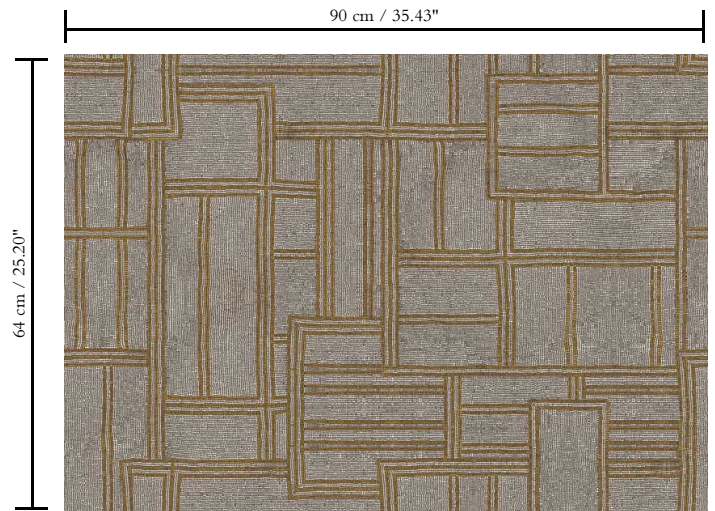

Spec Sheet

Collectie

Paleo

Dessin

Civilia

Referentie

50564

Samenstelling

Muurbekleding op vlies

Beschrijving

Muurbekleding met high-tech reliëfinkten en een dessin gebaseerd op 'quillwork' van de Paleo Indianen

Afmetingen

Breedte 90 cm / leverbaar op afsnijding

Aanzet

Rechte aanzet 64 cm

Lijm

Lijm voor vliesbehang zoals Arte Clearpro of Metyl Speciaal (200 g in 4 l water) met toevoeging van 20% PVA-lijm (witte behanglijm)

Brandnorm

B-s1, d0 / Class A

Lichtechtheid

Goed lichtbestendig

Onderhoud

Licht afwasbaar

Hoe verlijmen

Muur inlijmen

Hoe verwijderen

Volledig droog verwijderbaar