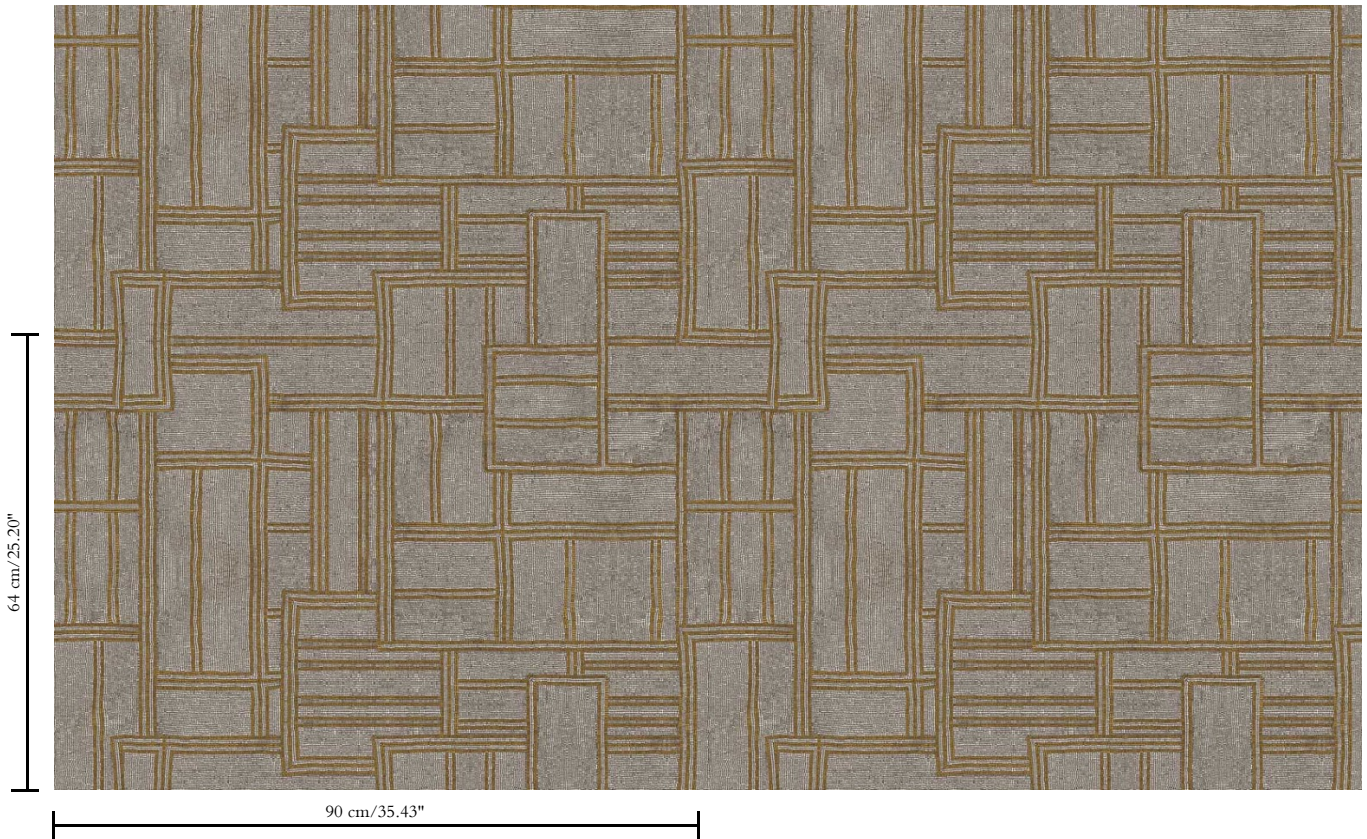

Muurbekleding op vlies

Beschrijving

Muurbekleding met high-tech reliëfinkten en een dessin gebaseerd op 'quillwork' van de Paleo Indianen

Afmetingen

Breedte 90 cm / leverbaar op afsnijding

Aanzet

Rechte aanzet 64 cm

Licht afwasbaar

Hoe verlijmen

Muur inlijmen

Hoe verwijderen

Volledig droog verwijderbaar

Collectie

Paleo

Dessin