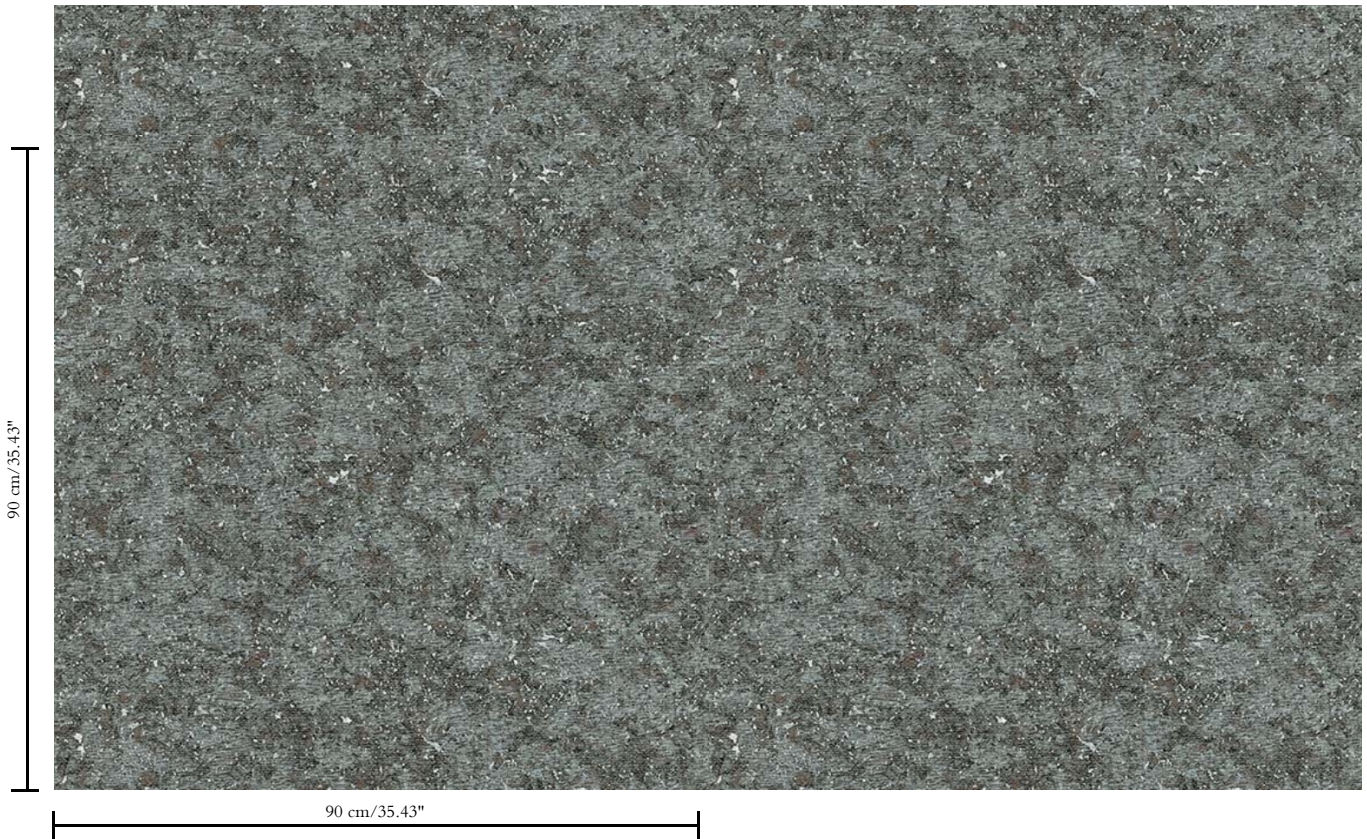

Collectie

Moooi Wallcovering Extinct Animals

Dessin

Bearded Leopard

Referentie

MO2051