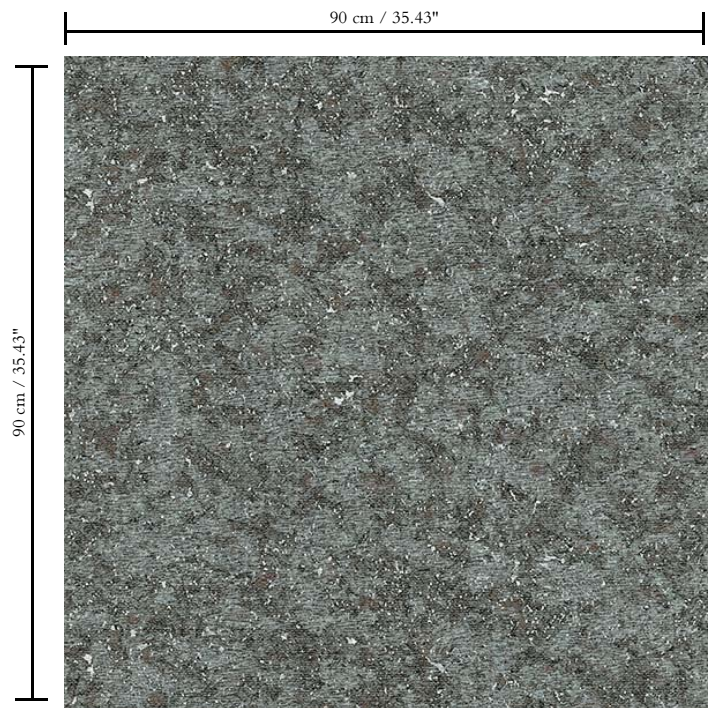

Spec Sheet

Collectie

Moooi Wallcovering Extinct Animals

Dessin

Bearded Leopard

Referentie

MO2051

Samenstelling

Muurbekleding op vlies

Beschrijving

Muurbekleding op basis van folie met kurk en flock, geïnspireerd op de vacht van de Bearded Leopard

Afmetingen

Breedte 90 cm / leverbaar op afsnijding

Aanzet

Rechte aanzet 90 cm

Lijm

Lijm voor vliesbehang zoals Arte Clearpro of 100 % dispersielijm

Brandnorm

B-s1, d0 / Class A

Lichtechtheid

Goed lichtbestendig

Onderhoud

Tijdens de plaatsing zeer licht afwasbaar (natte lijm afdeppen)

Hoe verlijmen

Muur inlijmen

Hoe verwijderen

Volledig droog verwijderbaar