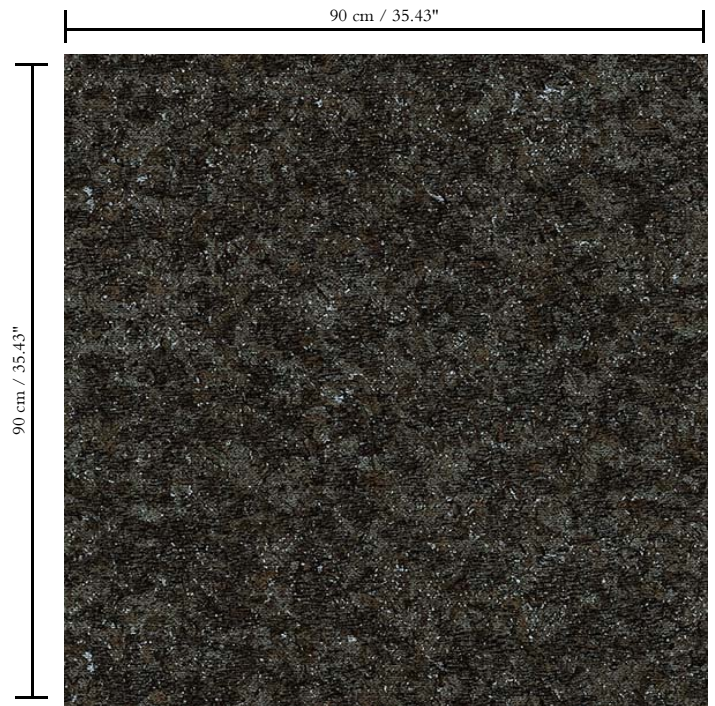

Spec Sheet

Collectie

Mooui Wallcovering Extinct Animals

Dessin

Bearded Leopard

Referentie

MO2052

Samenstelling

Muurbekleding op vlies

Beschrijving

Muurbekleding op basis van folie met kurk en flock, geïnspireerd op de vacht van de Bearded Leopard

Afmetingen

Breedte 90 cm / leverbaar op afsnijding

Aanzet

Rechte aanzet 90 cm

Lijm

Lijm voor vliesbehang zoals Arte Clearpro of 100 % dispersielijm

Brandnorm

B-s1, d0 / Class A

Lichtechtheid

Goed lichtbestendig

Onderhoud

Tijdens de plaatsing zeer licht afwasbaar (natte lijm afdeppen)

Hoe verlijmen

Muur inlijmen

Hoe verwijderen

Volledig droog verwijderbaar