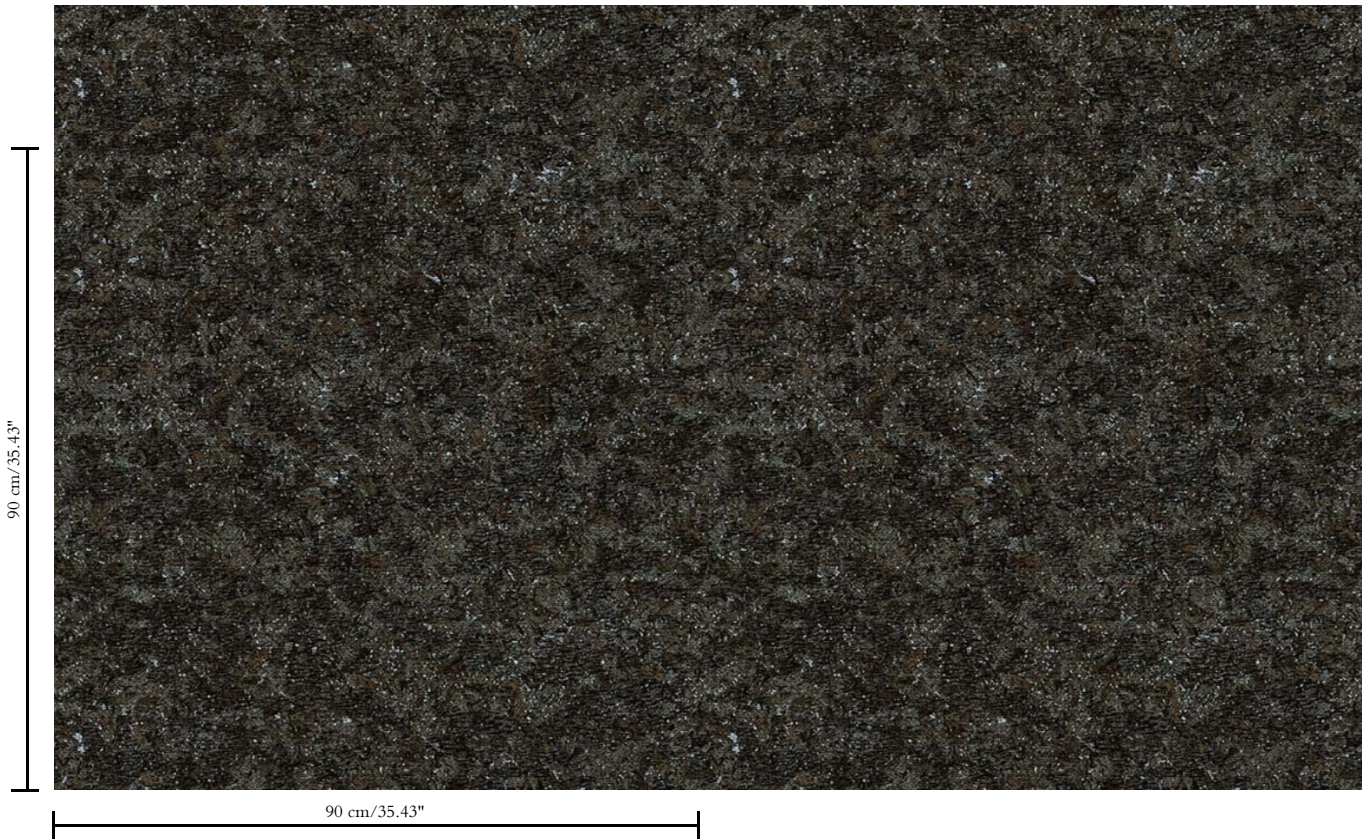

Collectie

Moooi Wallcovering Extinct Animals

Dessin

Bearded Leopard

Referentie

MO2052