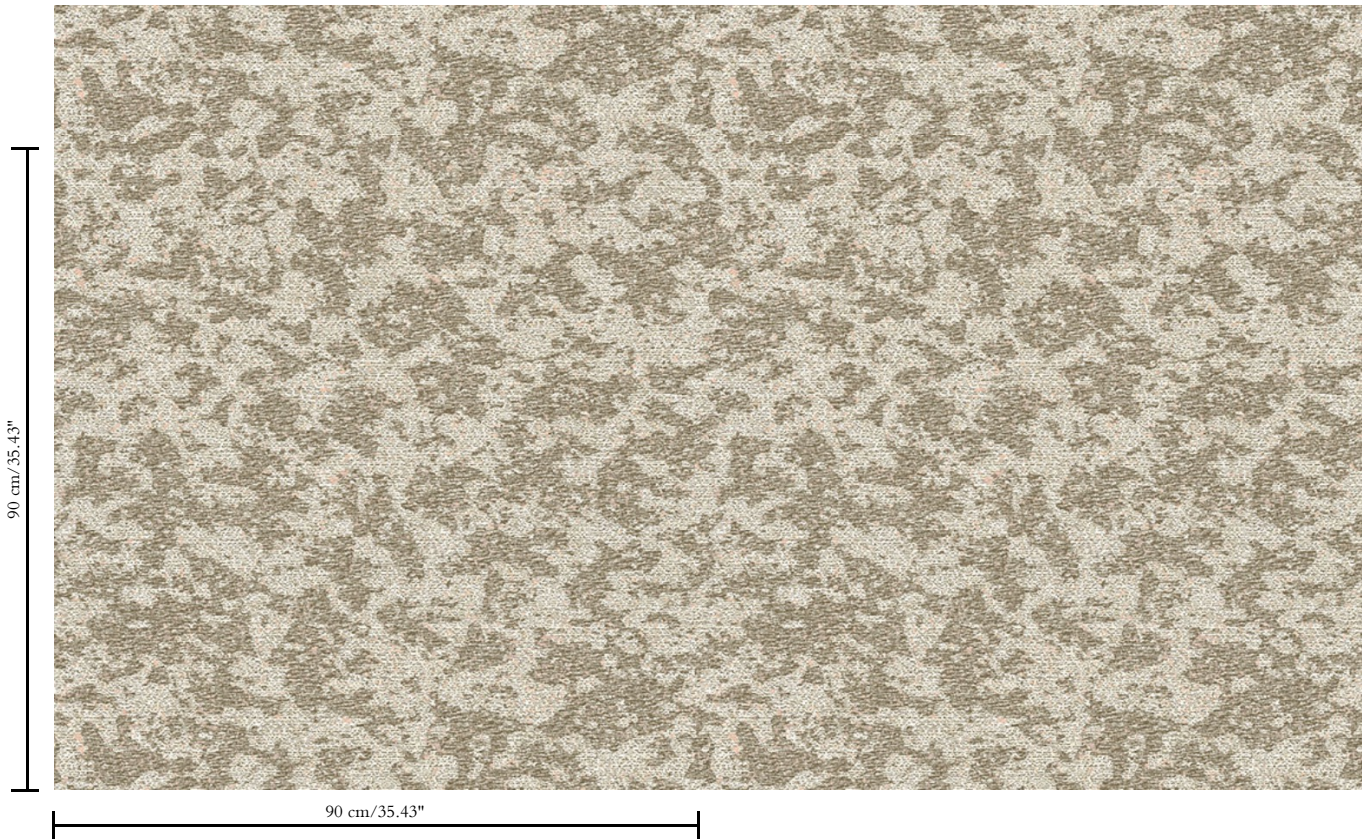

Collectie

Moooi Wallcovering Extinct Animals

Dessin

Bearded Leopard

Referentie

MO2054