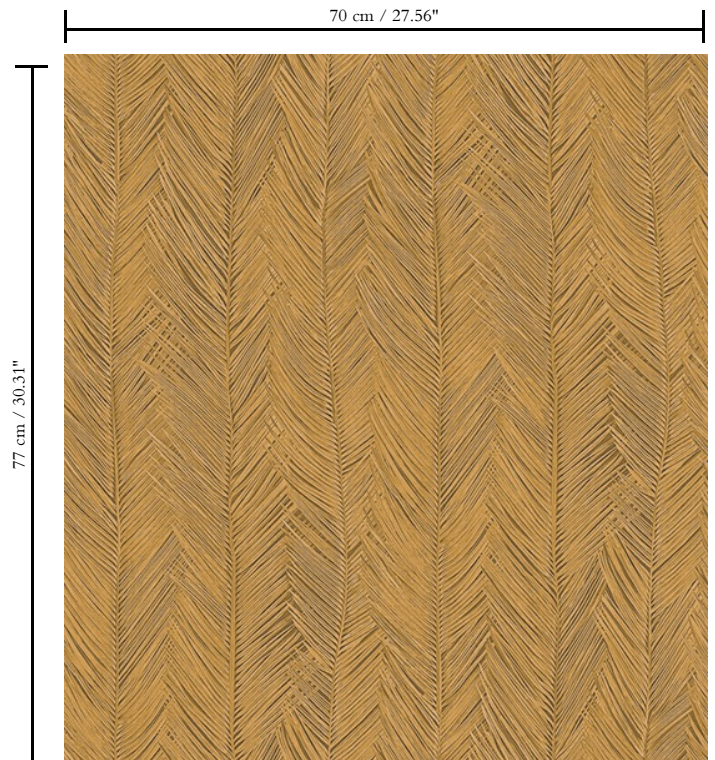

Spec Sheet

Collectie

Monsoon

Dessin

Itaya

Referentie

75402

Samenstelling

Vinylbehang op papier

Afmetingen

Rollen van 10,05 m x 0,70 m = 7 m²

Aanzet

Verspringende aanzet 77/38,5 cm

Lijm

Metyl Speciaal (200 gr. in 4 l. water) met toevoeging van 20% PVA-lijm (witte behanglijm)

Brandnorm

B-s2, d0 / Class A

Lichtechtheid

Goed lichtbestendig

Onderhoud

Afwasbaar

Hoe verlijmen

Banen inlijmen

Hoe verwijderen

Afstripbaar