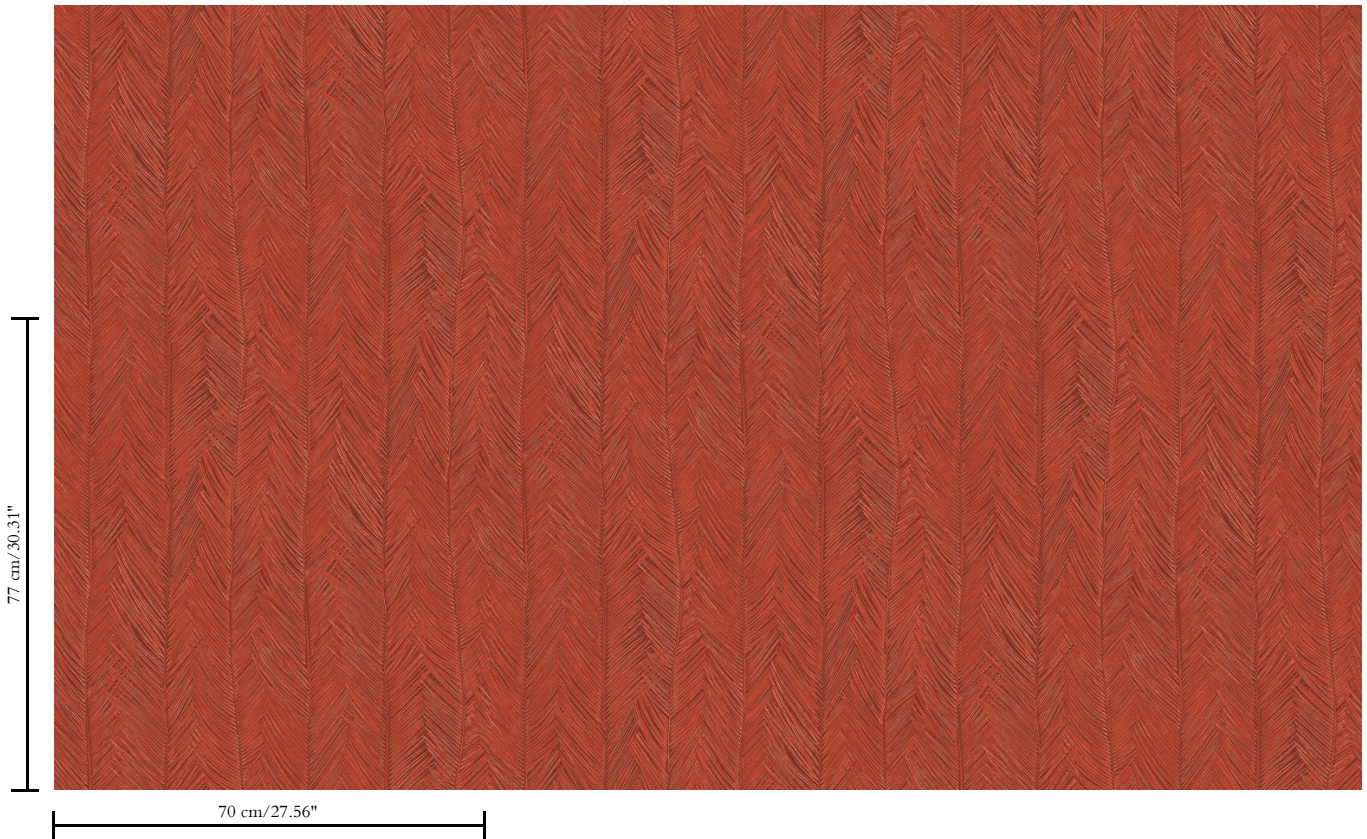

Collectie
Monsoon

Dessin
Itaya

Referentie
75405