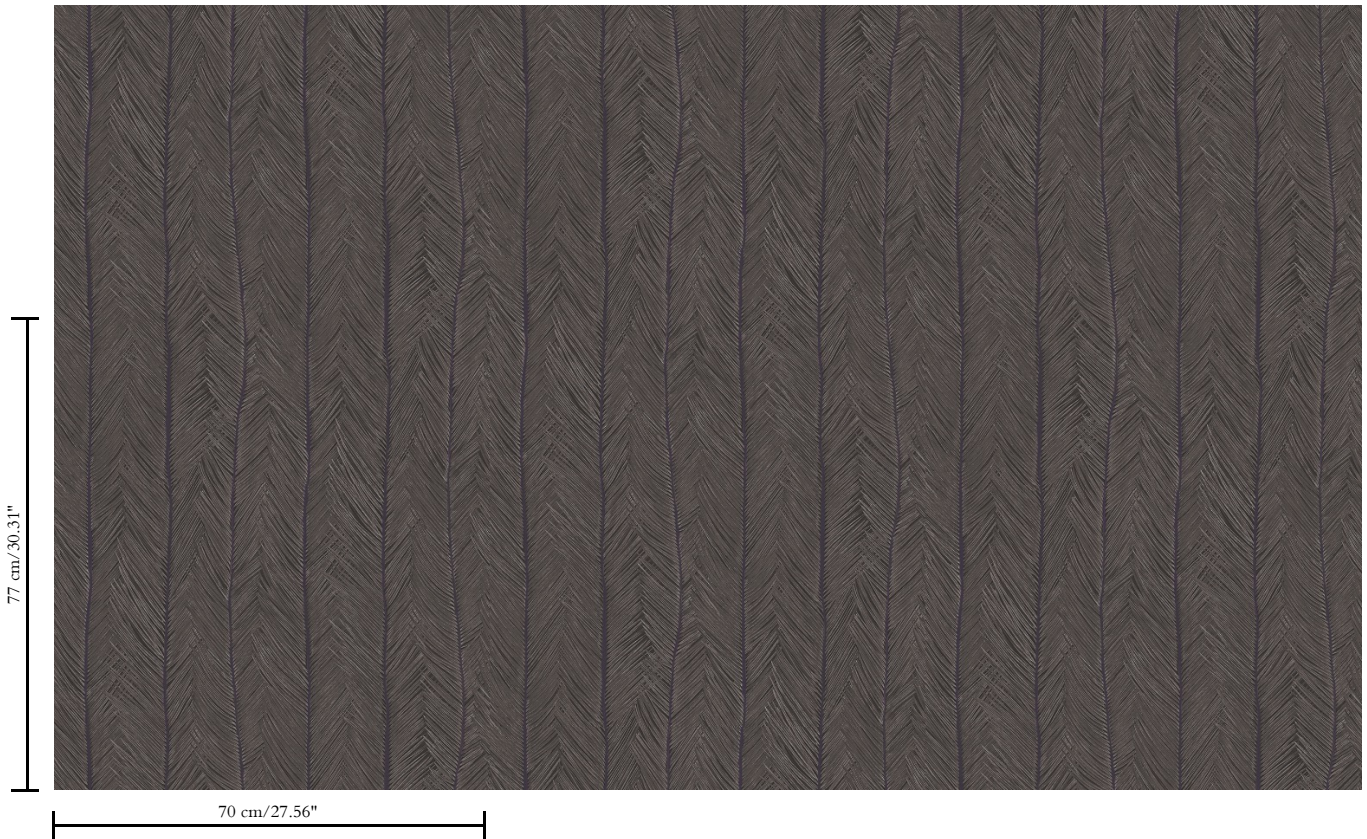

Collectie
Monsoon

Dessin
Itaya

Referentie
75406