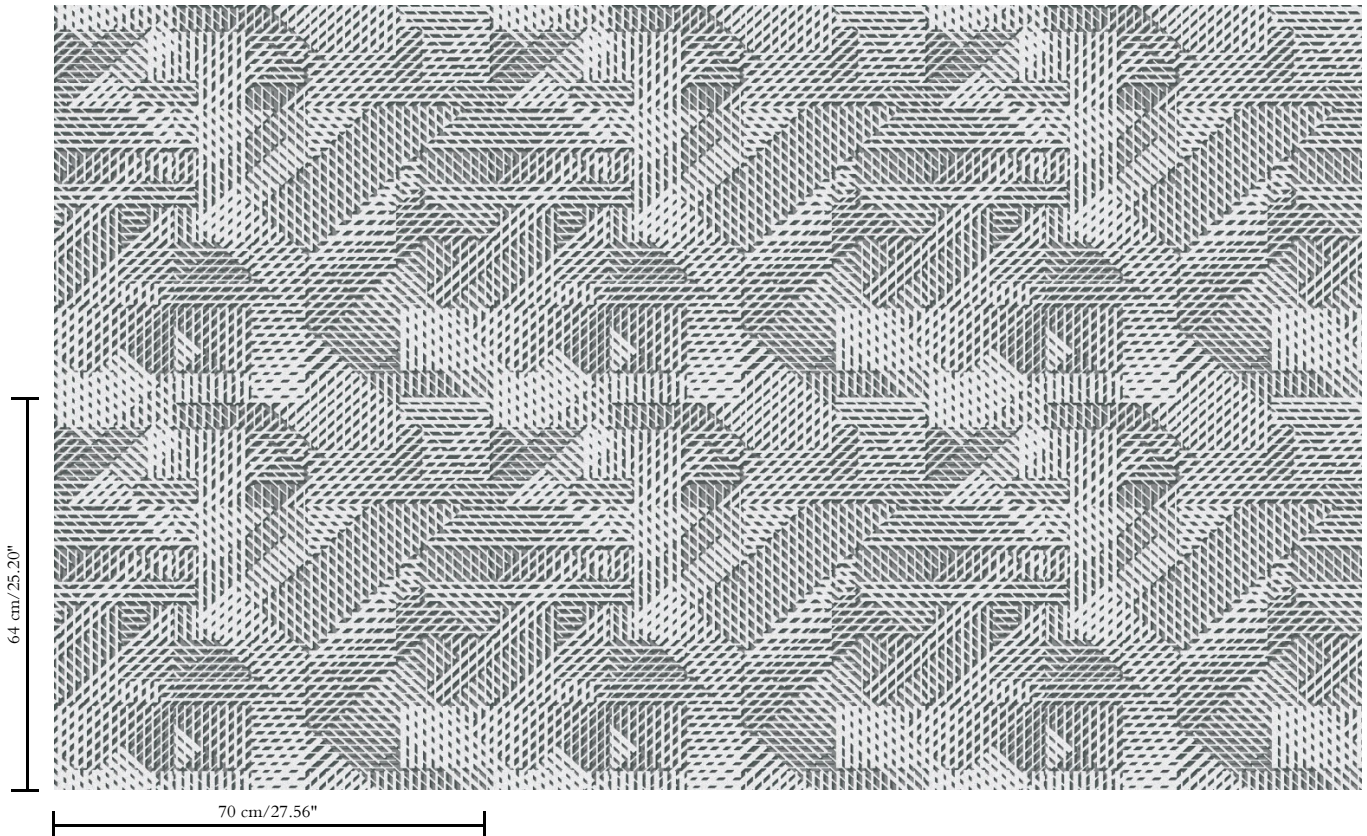

ARTE

www.arte-international.com

Collectie

Monochrome

Dessin

Oblique

Referentie

54080

Opmerking

Behang op vlies met glossy reliëfinkten

<https://www.arte-international.com>