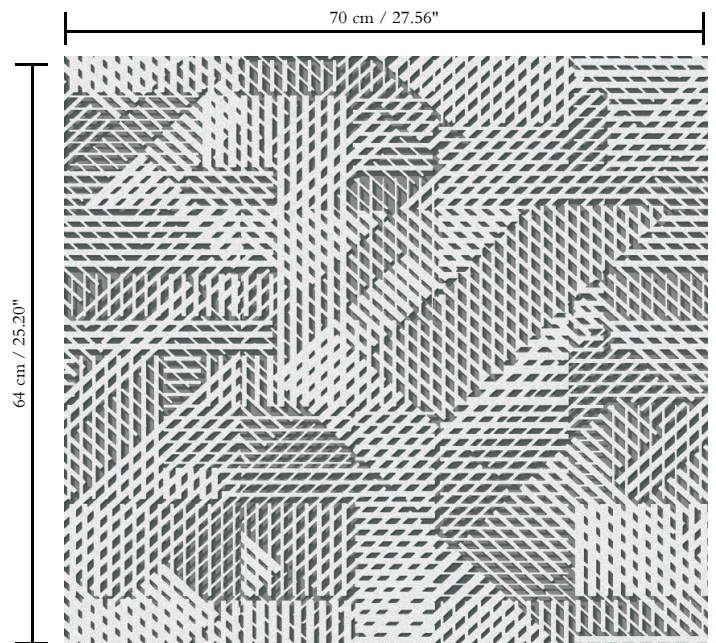

Spec Sheet

Collectie

Monochrome

Dessin

Oblique

Referentie

54080

Samenstelling

Behang op vlies

Afmetingen

Rollen van 8,50 m x 0,70 m = 6 m²

Aanzet

Rechte aanzet 64 cm

Lijm

Lijm voor vliesbehang zoals Arte Clearpro of 100 % dispersielijm

Brandnorm

B-s1, d0 / Class A

Lichtechtheid

Goed lichtbestendig

Onderhoud

Tijdens de plaatsing zeer licht afwasbaar (natte lijm afdeppen)

Hoe verlijmen

Muur inlijmen

Hoe verwijderen

Volledig droog verwijderbaar