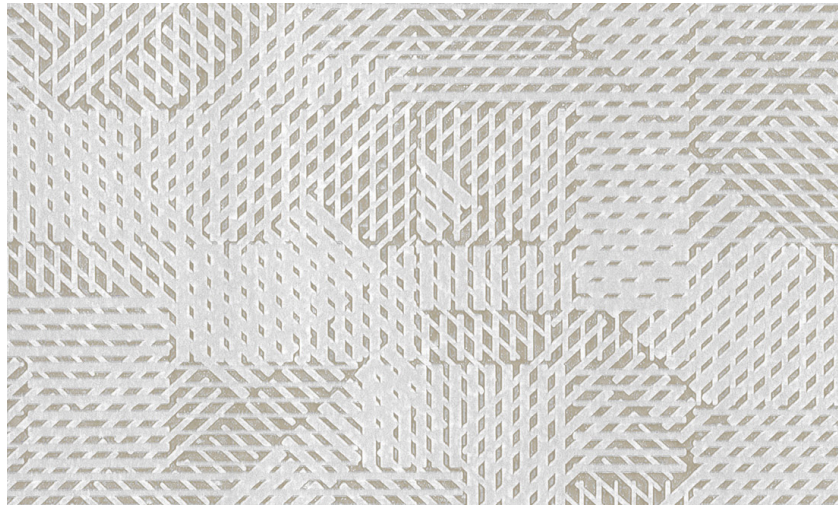

## Onderhoud

Collectie	Monochrome
Dessin	Oblique
Referentie	54081
Samenstelling	Behang op vlies
Opmerking	Behang op vlies met glossy reliëfinkten

### Tijdens plaatsing:

Eventuele lijmvlekken onmiddellijk (vooral eer de lijm is opgedroogd) voorzichtig afdeppen met een vochtige, pluisvrije, zuivere witte doek. Doe dit na het plaatsen van elke baan.