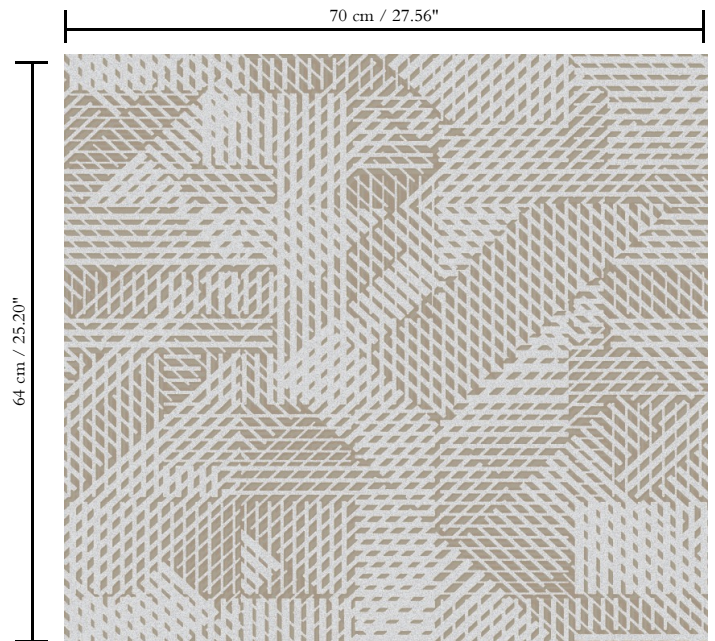

Spec Sheet

Collectie

Monochrome

Dessin

Oblique

Referentie

54081

Samenstelling

Behang op vlies

Afmetingen

Rollen van 8,50 m x 0,70 m = 6 m²

Aanzet

Rechte aanzet 64 cm

Lijm

Lijm voor vliesbehang zoals Arte Clearpro of 100 % dispersielijm

Brandnorm

Volledig droog verwijderbaar

Collectie

Monochrome

Dessin

Oblique

Referentie

54081

Opmerking