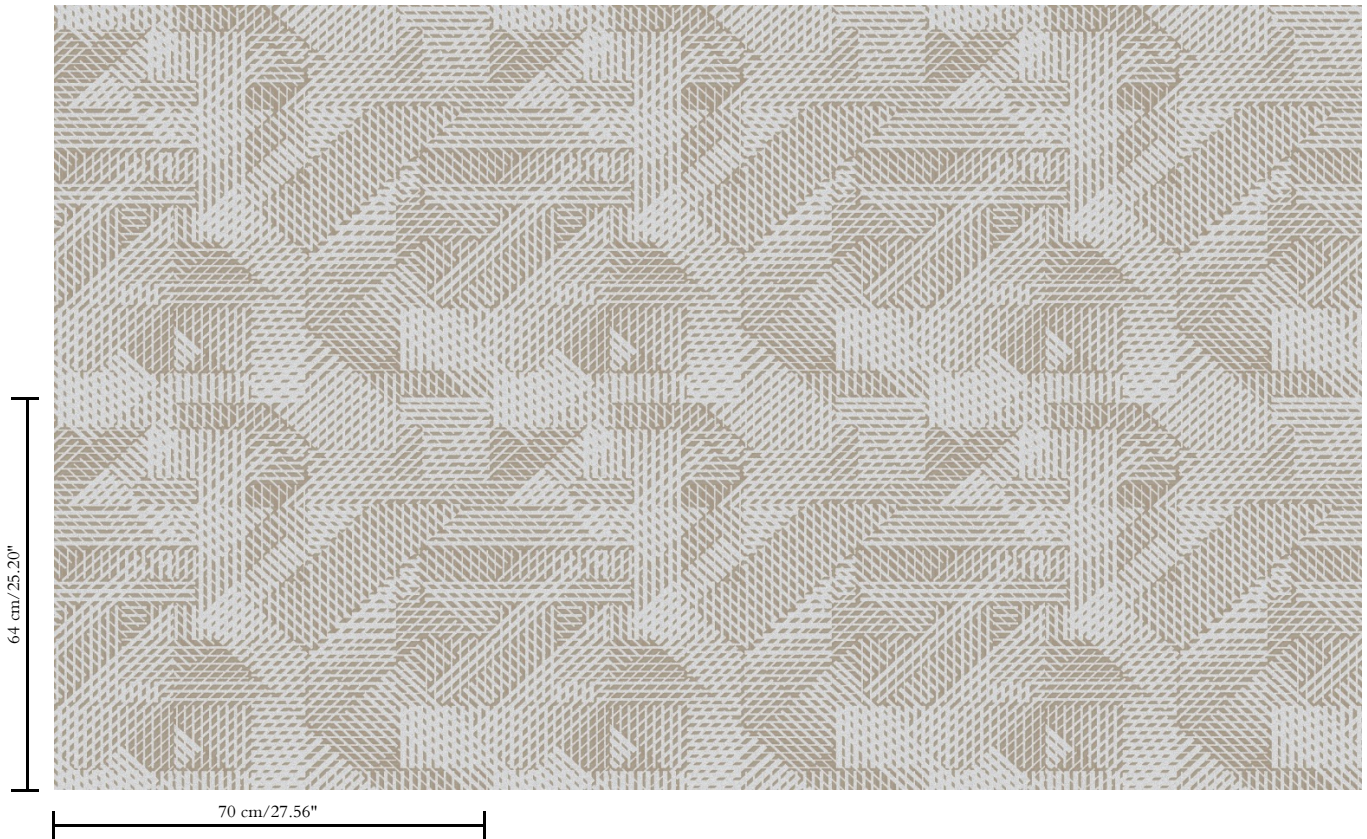

Spec Sheet

Collectie

Monochrome

Dessin

Oblique

Referentie

54081

Samenstelling

Volledig droog verwijderbaar

Collectie

Monochrome

Dessin

Oblique

Referentie

54081

Opmerking