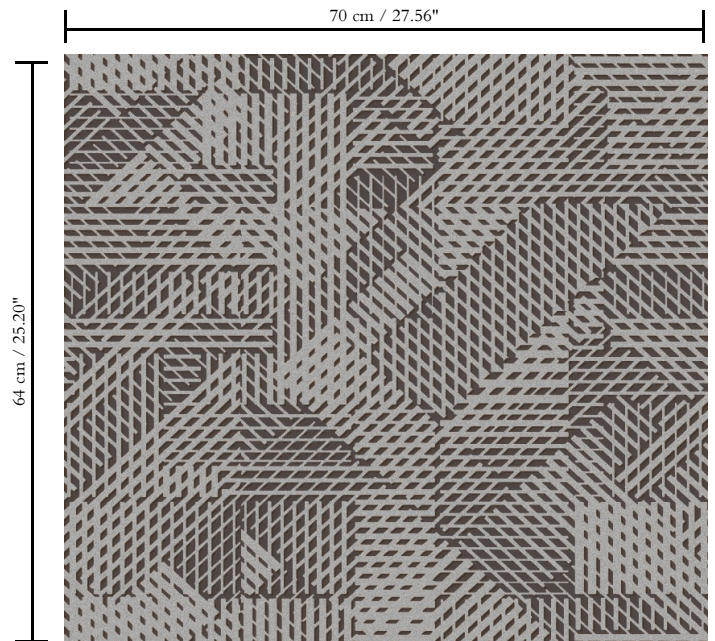

Spec Sheet

Collectie

Monochrome

Dessin

Oblique

Referentie

54082

Samenstelling

Behang op vlies

Afmetingen

Rollen van 8,50 m x 0,70 m = 6 m²

Aanzet

Rechte aanzet 64 cm

Lijm

Lijm voor vliesbehang zoals Arte Clearpro of 100 % dispersielijm

Brandnorm

B-s1, d0 / Class A

Lichtechtheid

Goed lichtbestendig

Onderhoud

Tijdens de plaatsing zeer licht afwasbaar (natte lijm afdeppen)

Hoe verlijmen

Muur inlijmen

Hoe verwijderen

Volledig droog verwijderbaar