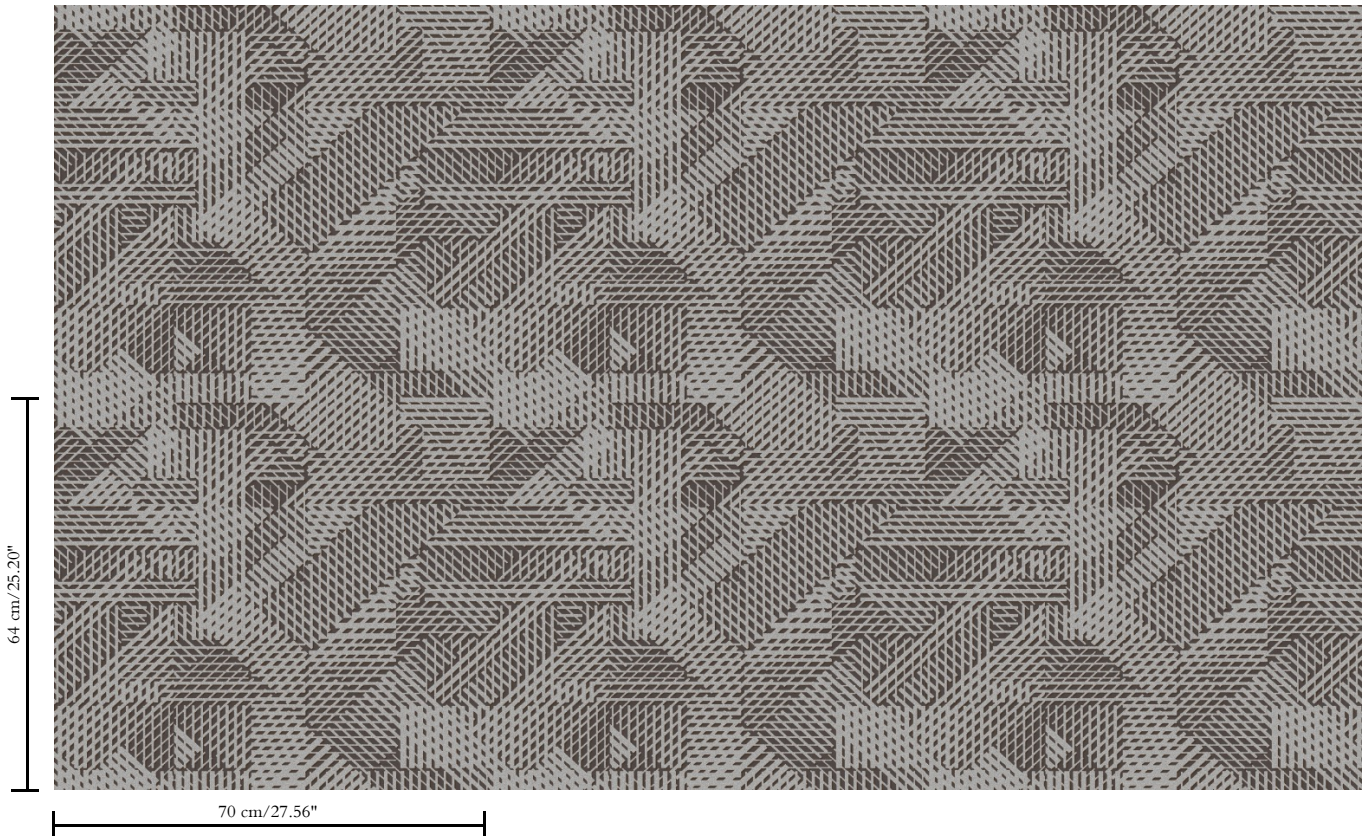

ARTE

www.arte-international.com

Collectie

Monochrome

Dessin

Oblique

Referentie

54082

Opmerking

Behang op vlies met glossy reliëfinkten

<https://www.arte-international.com>