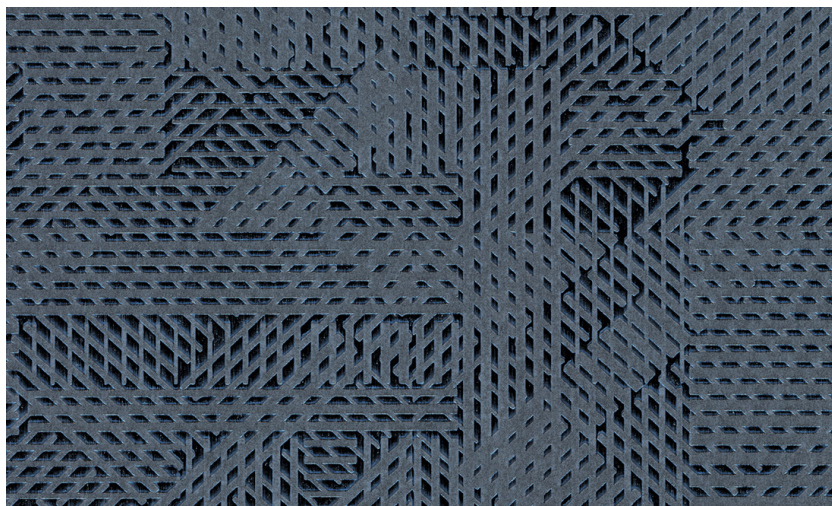

Onderhoud

Collectie	Monochrome
Dessin	Oblique
Referentie	54083
Samenstelling	Behang op vlies
Opmerking	Behang op vlies met glossy reliëfinkten

Tijdens plaatsing:

Eventuele lijmvlekken onmiddellijk (vooraleer de lijm is opgedroogd) voorzichtig afdeppen met een vochtige, pluïsvrije, zuivere witte doek. Doe dit na het plaatsen van elke baan.