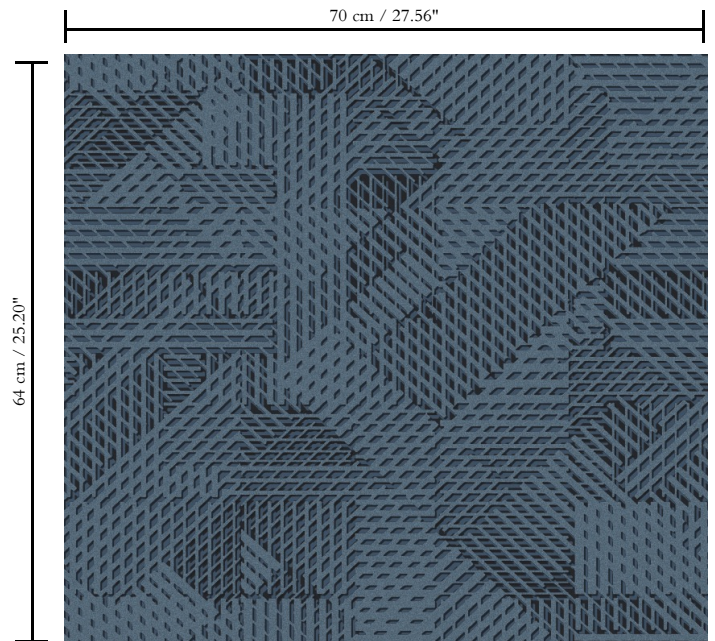

# Spec Sheet

Collectie

Monochrome

Dessin

Oblique

Referentie

54083

Samenstelling

Behang op vlies

Afmetingen

Rollen van 8,50 m x 0,70 m = 6 m<sup>2</sup>

Aanzet

Rechte aanzet 64 cm

Lijm

Lijm voor vliesbehang zoals Arte Clearpro of 100 % dispersielijm

Brandnorm

B-s1, d0 / Class A

Lichtechtheid

Goed lichtbestendig

Onderhoud

Tijdens de plaatsing zeer licht afwasbaar (natte lijm afdeppen)

Hoe verlijmen

Muur inlijmen

Hoe verwijderen

Volledig droog verwijderbaar

Collectie  
Monochrome

Dessin  
Oblique

Referentie  
54083

Opmerking  
Behang op vlies met glossy reliëfinkten