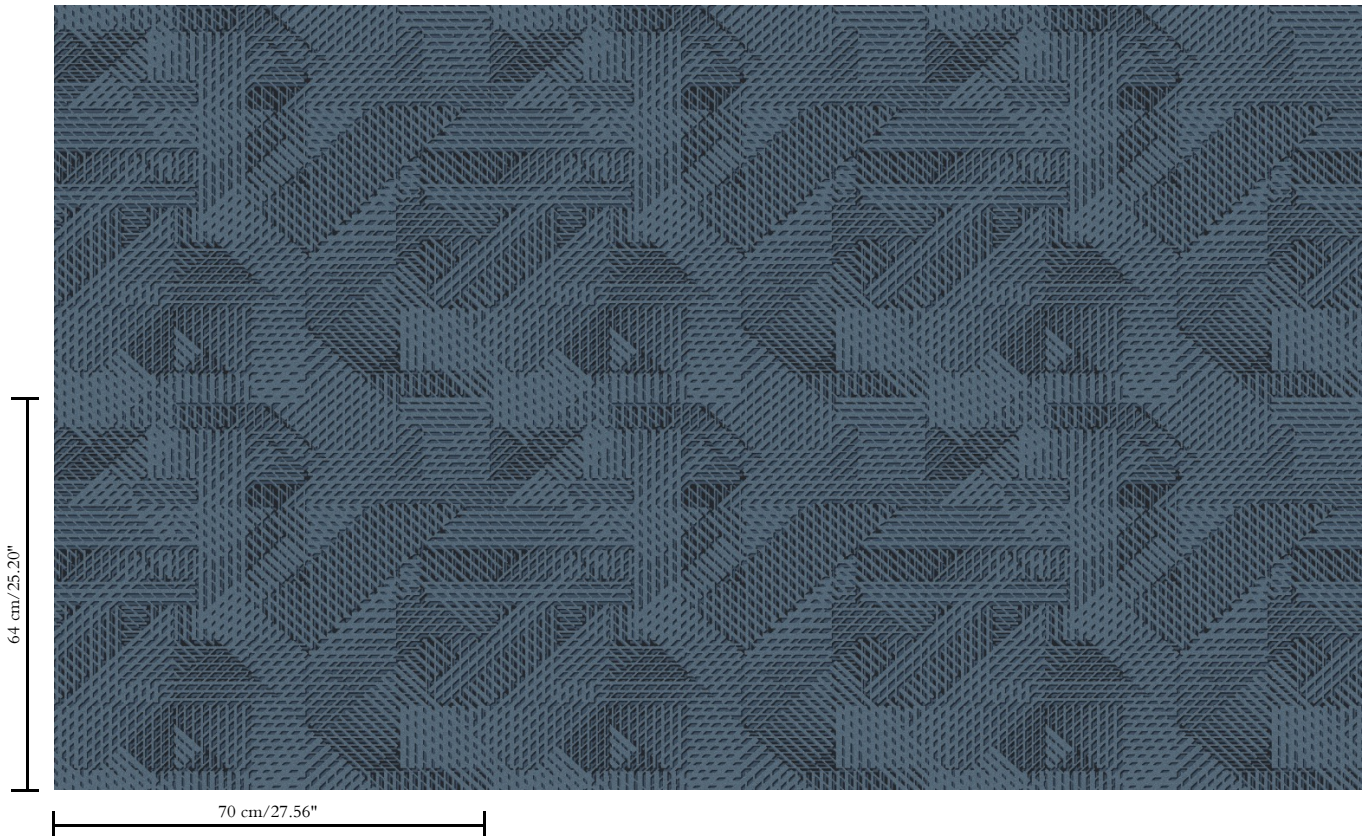

# Spec Sheet

Collectie

Monochrome

Dessin

Oblique

Referentie

54083

Samenstelling

Volledig droog verwijderbaar

Collectie  
Monochrome

Dessin  
Oblique

Referentie  
54083

Opmerking  
Behang op vlies met glossy reliëfinkten