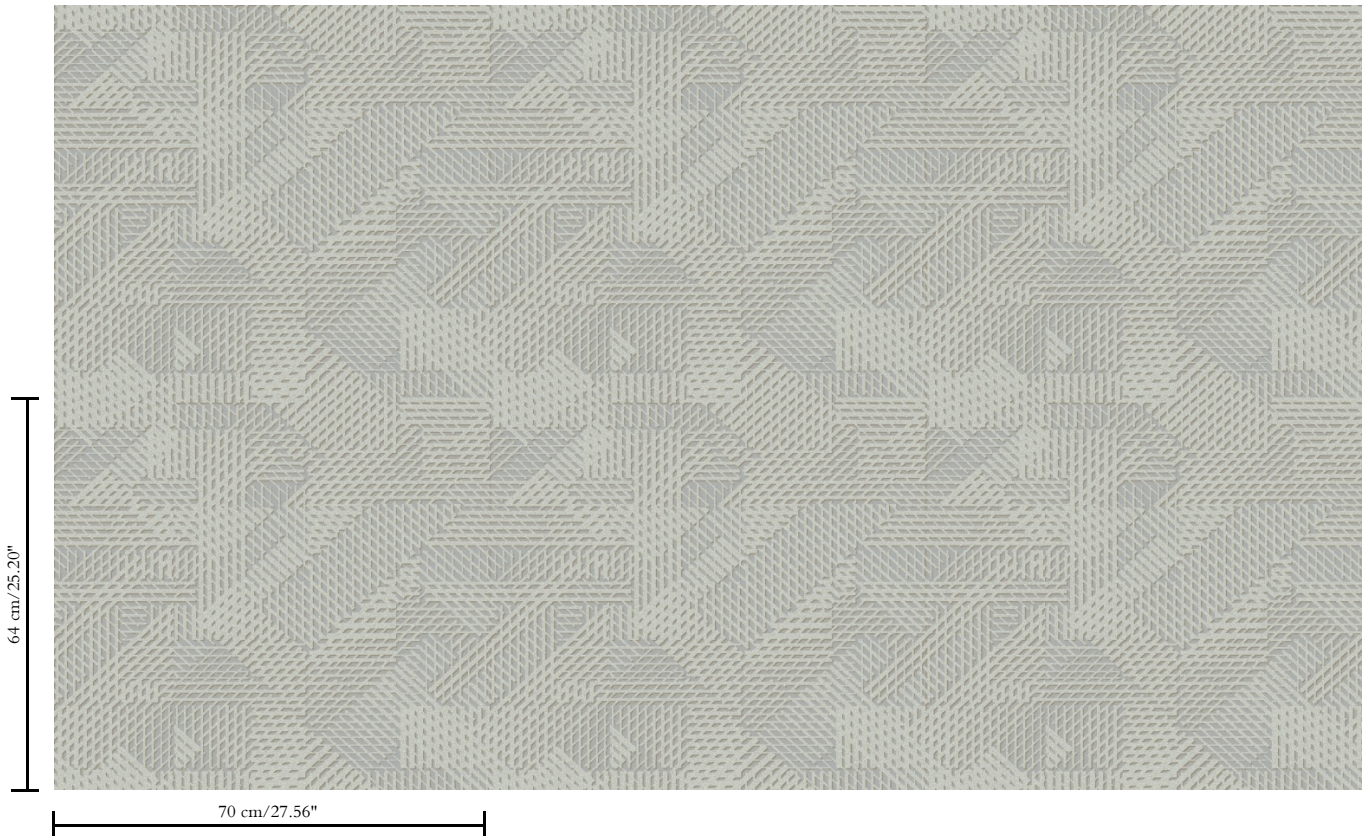

# Spec Sheet

Collectie

**Monochrome**

Dessin

**Oblique**

Referentie

**54084**

Samenstelling

**Volledig droog verwijderbaar**

Collectie  
**Monochrome**

Dessin  
**Oblique**

Referentie  
**54084**

Opmerking  
Behang op vlies met glossy reliëfinkten