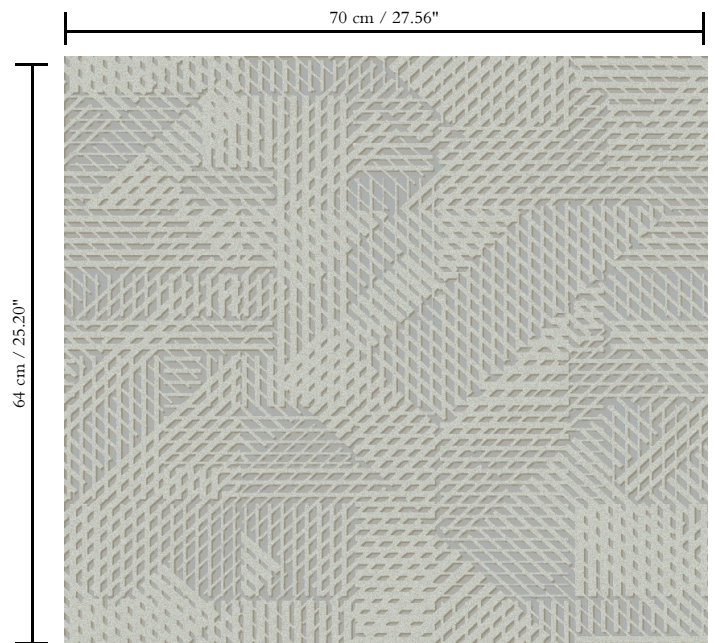

# Spec Sheet

Collectie

**Monochrome**

Dessin

**Oblique**

Referentie

**54084**

Samenstelling

**Behang op vlies**

Afmetingen

**Rollen van 8,50 m x 0,70 m = 6 m<sup>2</sup>**

Aanzet

**Rechte aanzet 64 cm**

Lijm

**Lijm voor vliesbehang zoals Arte Clearpro of 100 % dispersielijm**

Brandnorm

**B-s1, d0 / Class A**

Lichtechtheid

**Goed lichtbestendig**

Onderhoud

**Tijdens de plaatsing zeer licht afwasbaar (natte lijm afdeppen)**

Hoe verlijmen

**Muur inlijmen**

Hoe verwijderen

**Volledig droog verwijderbaar**

Collectie  
**Monochrome**

Dessin  
**Oblique**

Referentie  
**54084**

Opmerking  
Behang op vlies met glossy reliëfinkten