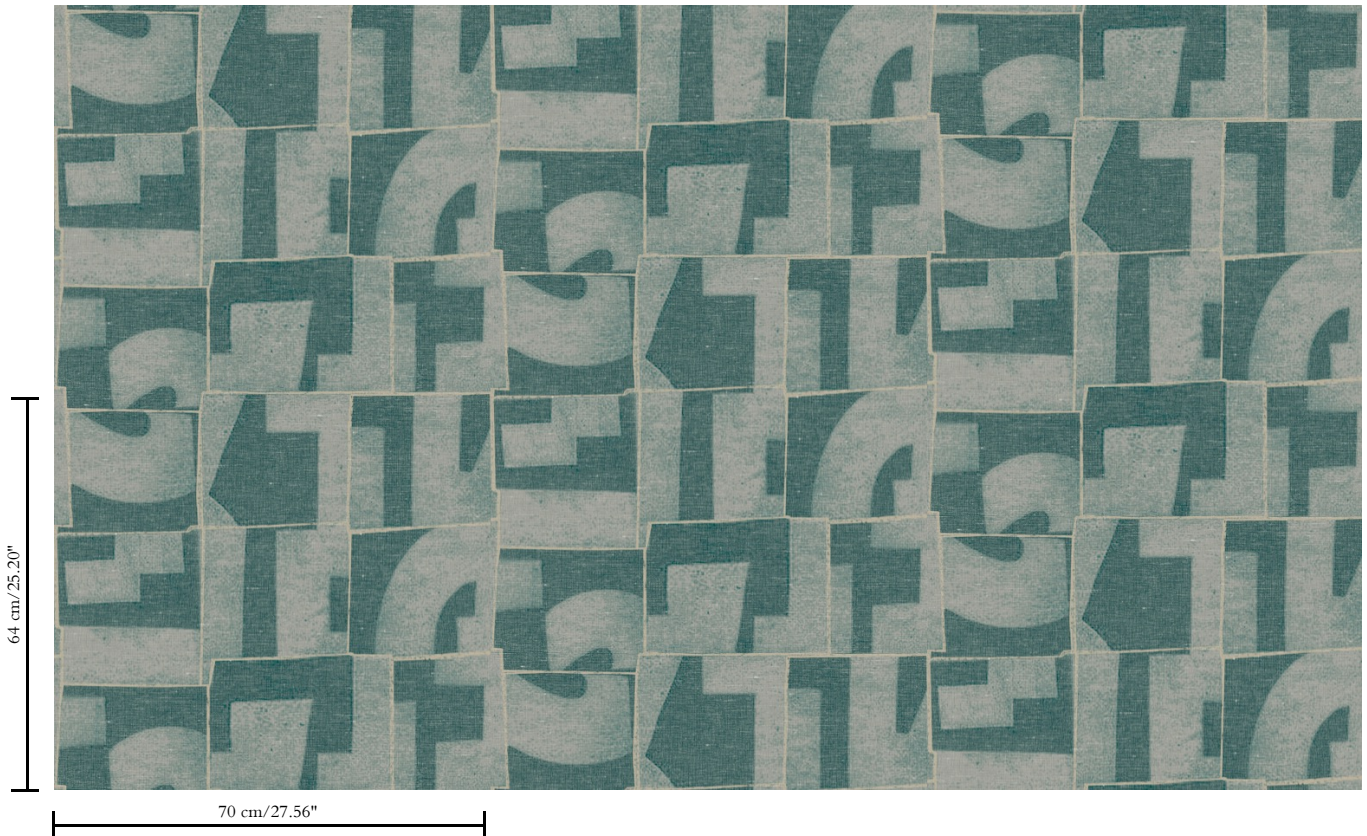

ARTE

www.arte-international.com

Collectie
Essentials | Modulaire

Dessin
Module

Referentie
53030

<https://www.arte-international.com>