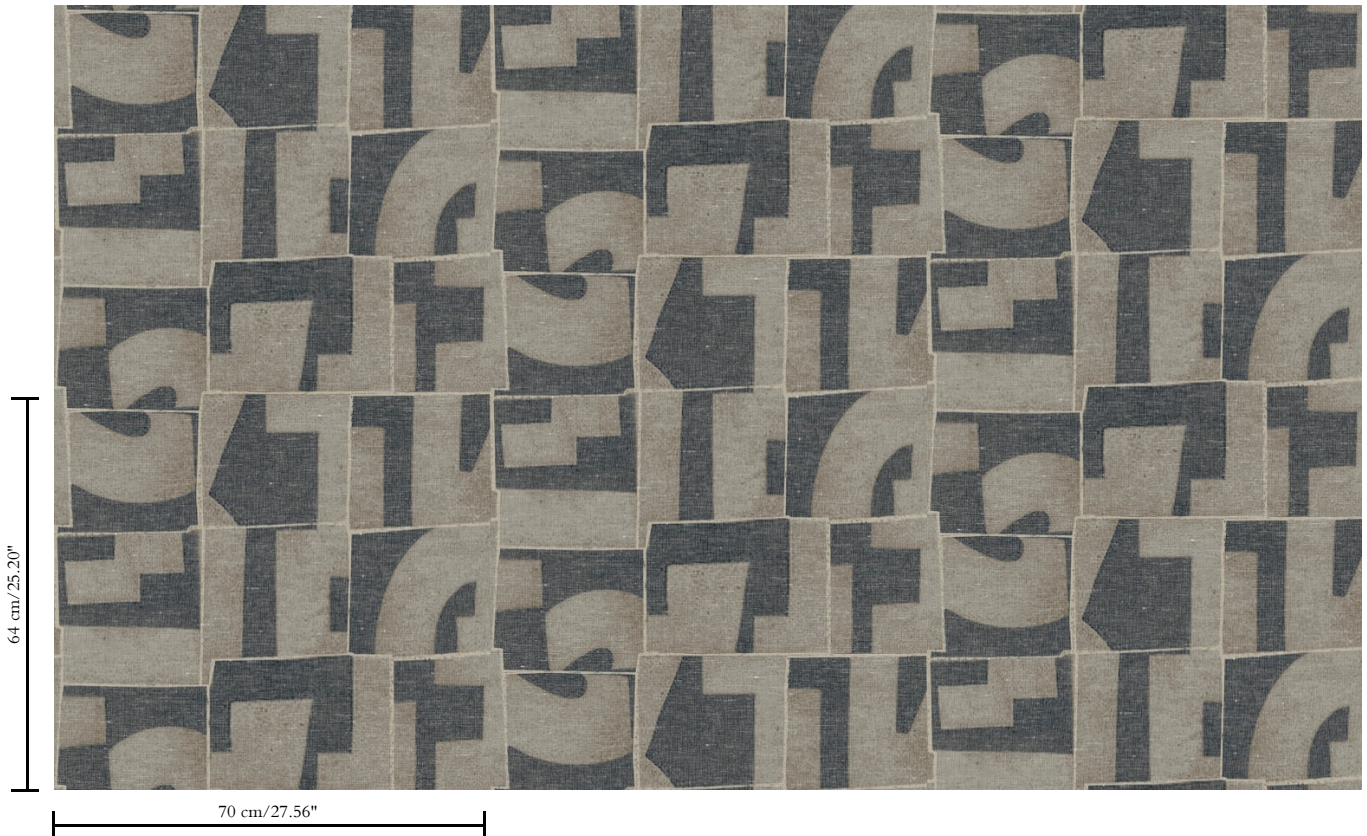

ARTE

www.arte-international.com

Collectie
Essentials | Modulaire

Dessin
Module

Referentie
53033

<https://www.arte-international.com>