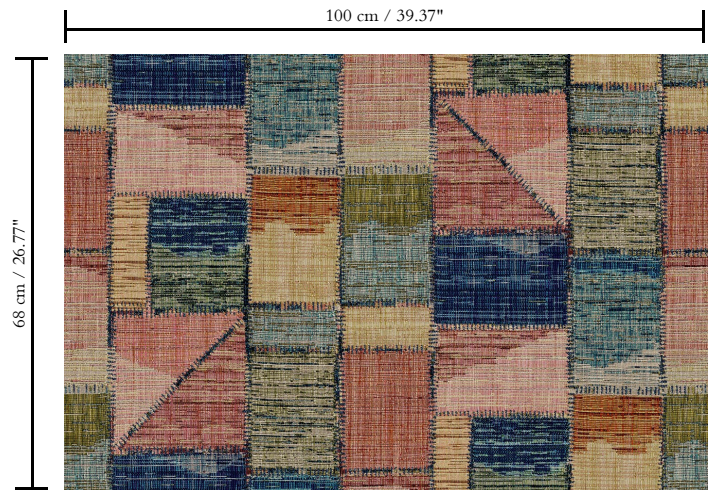

Spec Sheet

Collectie

Missoni Home Wallcoverings 03

Dessin

Patchwork

Referentie

10240

Samenstelling

Vinylbehang op vlies

Afmetingen

Rollen van 10,05 m x 1 m = 10 m²

Aanzet

Rechte aanzet 68 cm

Lijm

Lijm voor vliesbehang zoals Arte Clearpro of 100 % dispersielijm

Lichtechtheid

Goed lichtbestendig

Onderhoud

Afwasbaar

Hoe verlijmen

Muur inlijmen

Hoe verwijderen

Volledig droog verwijderbaar