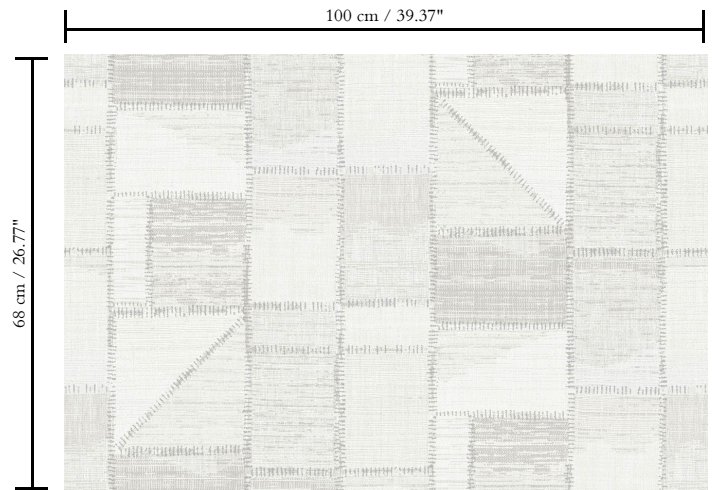

Spec Sheet

Collectie

Missoni Home Wallcoverings 03

Dessin

Patchwork

Referentie

10241

Samenstelling

Vinylbehang op vlies

Afmetingen

Rollen van 10,05 m x 1 m = 10 m²

Aanzet

Rechte aanzet 68 cm

Lijm

Lijm voor vliesbehang zoals Arte Clearpro of 100 % dispersielijm

Lichtechtheid

Goed lichtbestendig

Onderhoud

Afwasbaar

Hoe verlijmen

Muur inlijmen

Hoe verwijderen

Volledig droog verwijderbaar