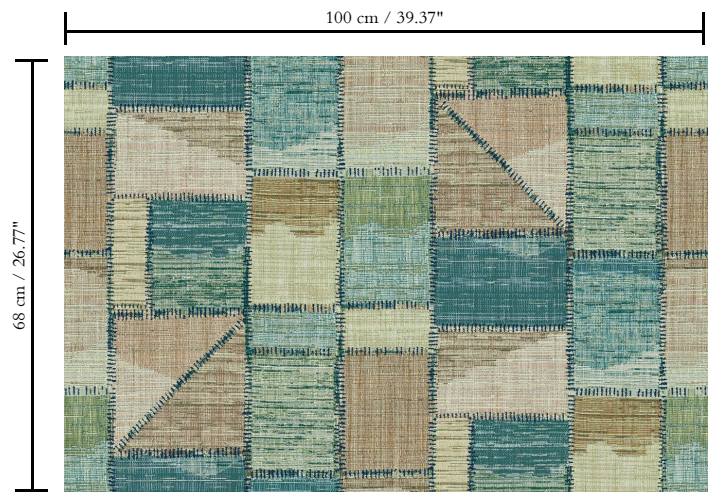

Spec Sheet

Collectie

Missoni Home Wallcoverings 03

Dessin

Patchwork

Referentie

10243

Samenstelling

Vinylbehang op vlies

Afmetingen

Rollen van 10,05 m x 1 m = 10 m²

Aanzet

Rechte aanzet 68 cm

Lijm

Lijm voor vliesbehang zoals Arte Clearpro of 100 % dispersielijm

Lichtechtheid

Goed lichtbestendig

Onderhoud

Afwasbaar

Hoe verlijmen

Muur inlijmen

Hoe verwijderen

Volledig droog verwijderbaar