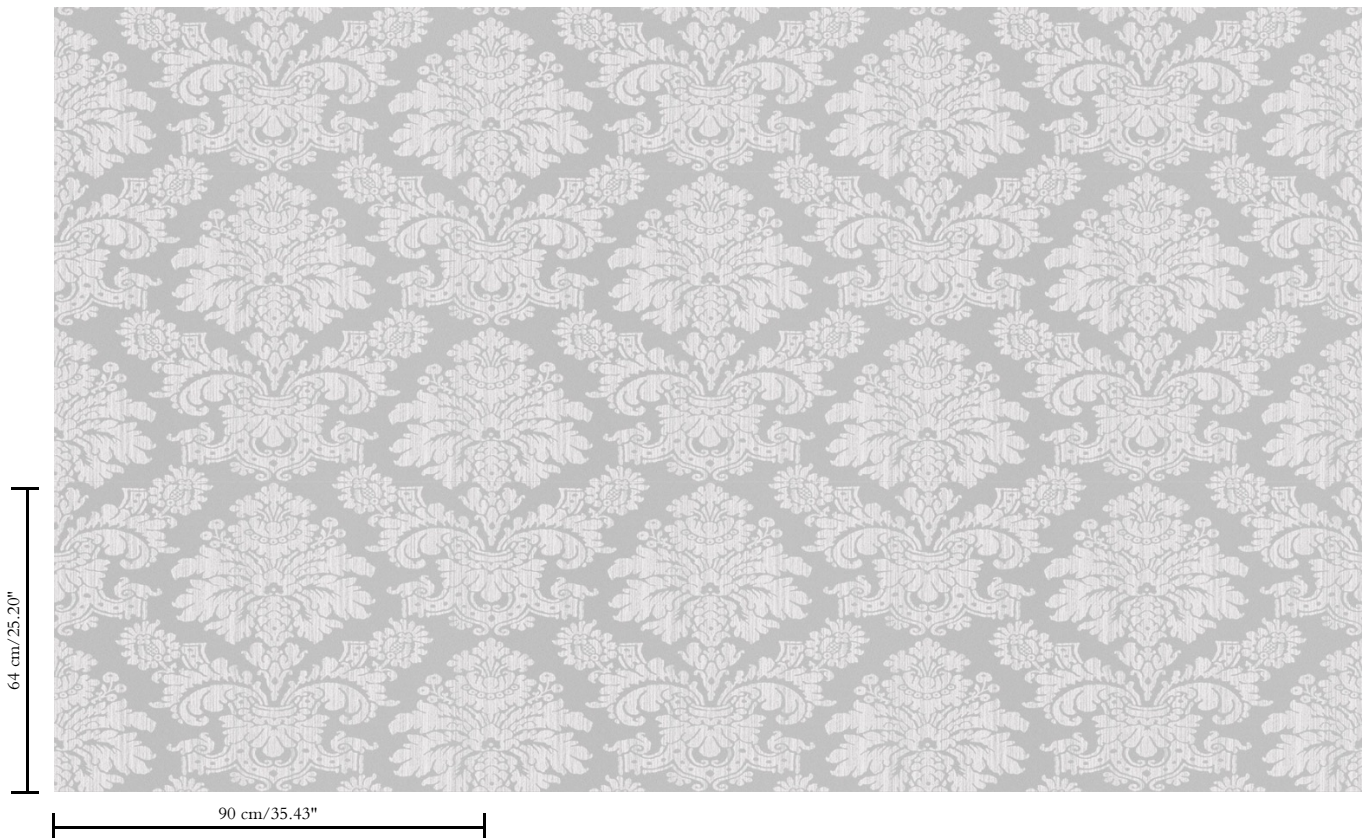

Collectie

Metal X Signum

Dessin

Gloria

Referentie

37644

Opmerking

Tijdens de productie ondergaat de metaalfolie een intensief proces dat speciaal voor deze collectie ontwikkeld werd. Daarbij wordt ze zo gekleurd, dat ze uiteindelijk de schakeringen krijgt van een authentieke metaallook. Tot slot wordt het patroon bij sommige referenties afgewerkt glasparsels. Het is normaal dat de glasparsels die het lijmbed niet raken, loslaten. Dit heeft geen invloed op het eindresultaat. De glasparsels die in het lijmbed liggen, zijn stevig vastgehecht en vormen het dessin. Bijpassende uni's vind je in de collectie Metal X