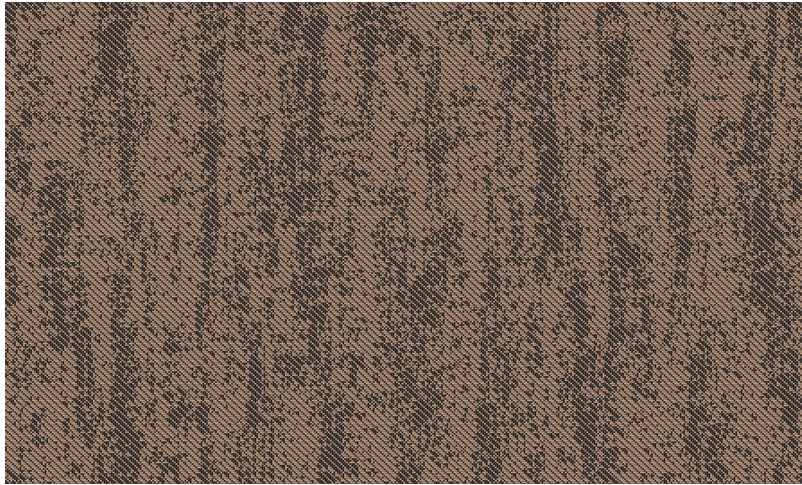

Spec Sheet

Collectie

Manovo

Dessin

Massif

Referentie

22081

Samenstelling

Natuurmuurbekleding op vlies

Beschrijving

Jacquardgeweven muurbekleding met een verweerde look

Afinetingen

Breedte 135 cm / leverbaar op afsnijding

Aanzet

Vrije aanzet 0 cm

Lijm