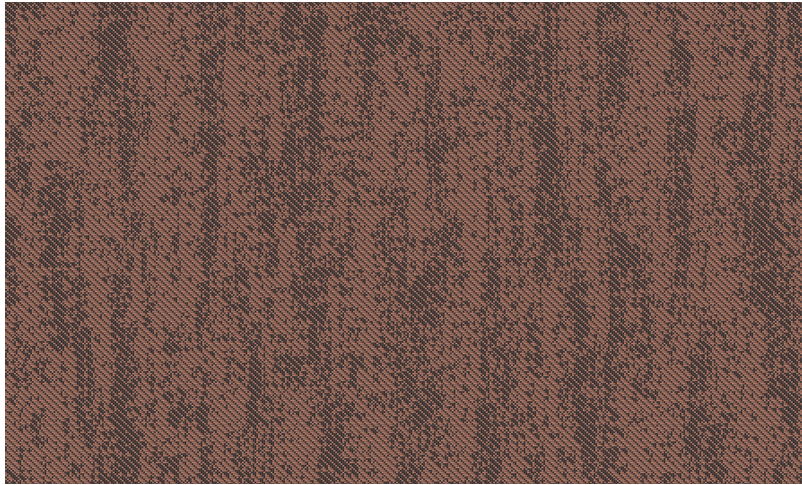

## Spec Sheet

Collectie

**Manovo**

Dessin

**Massif**

Referentie

**22083**

Samenstelling

**Natuurmuurbekleding op vlies**

Beschrijving

**Jacquardgeweven muurbekleding met een verweerde look**

Afinetingen

**Breedte 135 cm / leverbaar op afsnijding**

Aanzet

**Vrije aanzet 0 cm**

Lijm