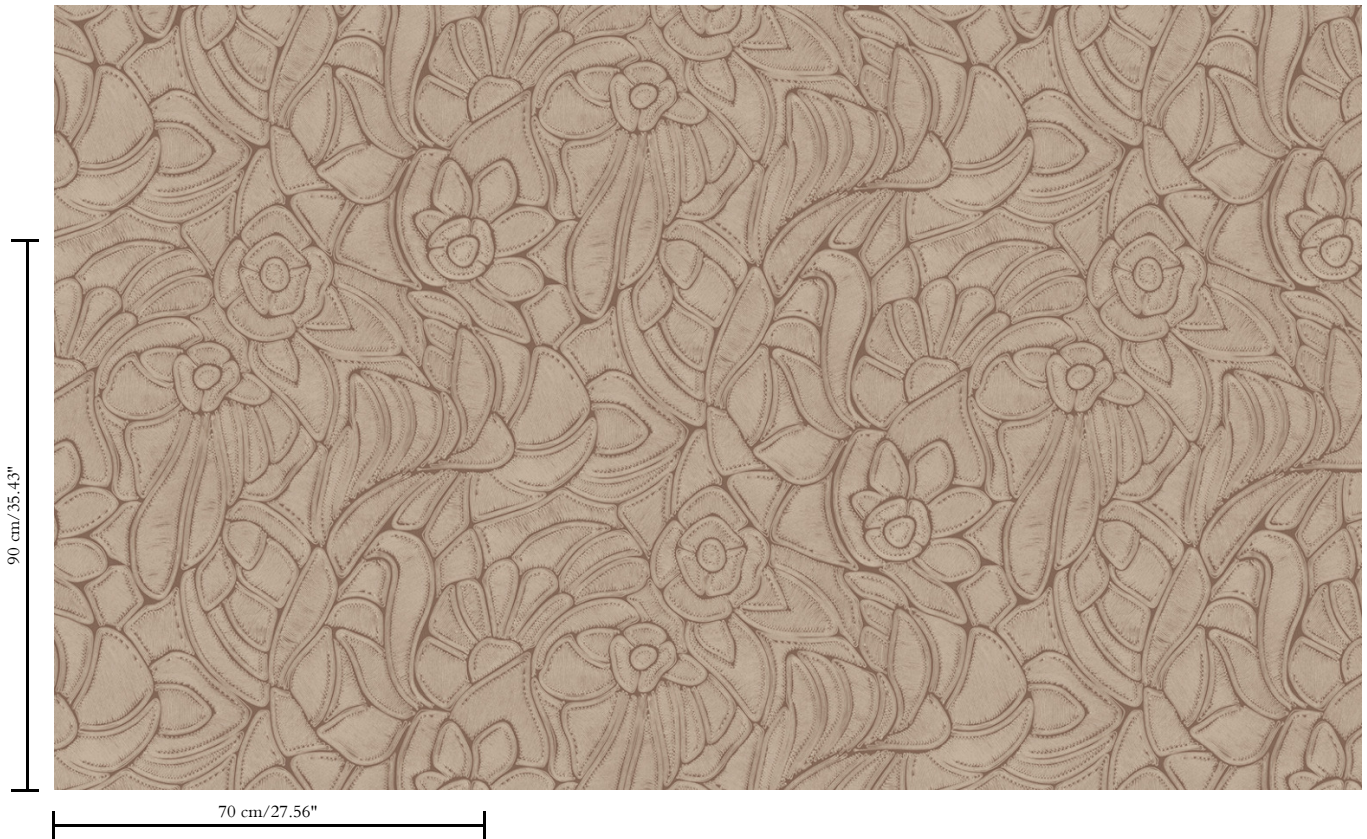

ARTE

www.arte-international.com

Collectie

Manila

Dessin

Flore

Referentie

64542

<https://www.arte-international.com>