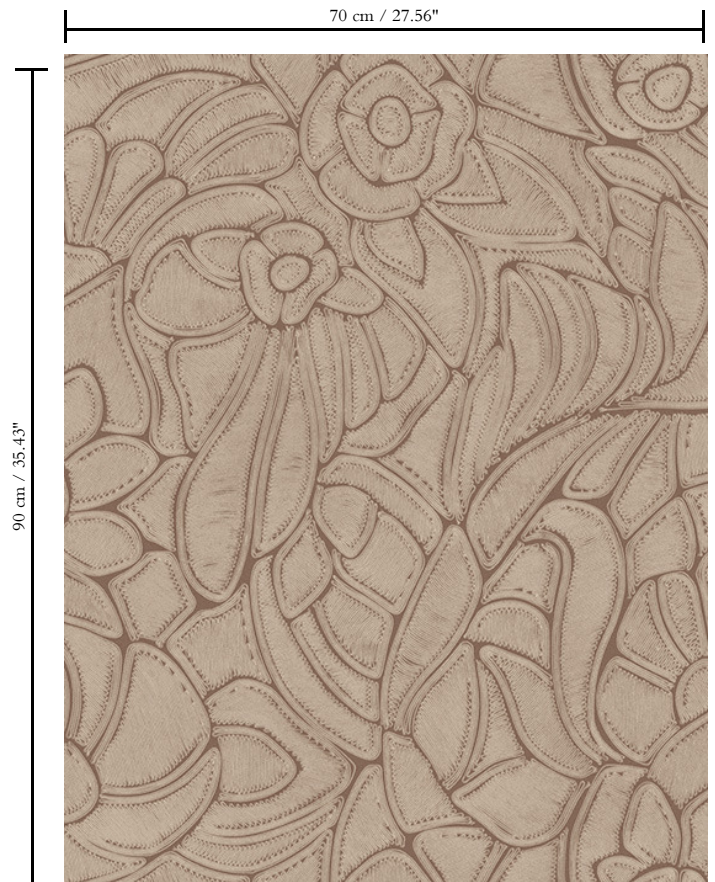

Spec Sheet

Collectie

Manila

Dessin

Flore

Referentie

64542

Samenstelling

Vinylbehang op papier

Beschrijving

Geïnspireerd op minutieus ingelegd touw in een floraal patroon

Afmetingen

Rollen van 10,05 m x 0,70 m = 7 m²

Aanzet

Verspringende aanzet 90/45 cm

Lijm

Metyl Speciaal (200 gr. in 4 l. water) met toevoeging van 20% PVA-lijm (witte behanglijm)

Brandnorm

B-s2, d0 / Class A

Lichtechtheid

Goed lichtbestendig

Onderhoud

Afwasbaar

Hoe verlijmen

Banen inlijmen

Hoe verwijderen

Afstripbaar