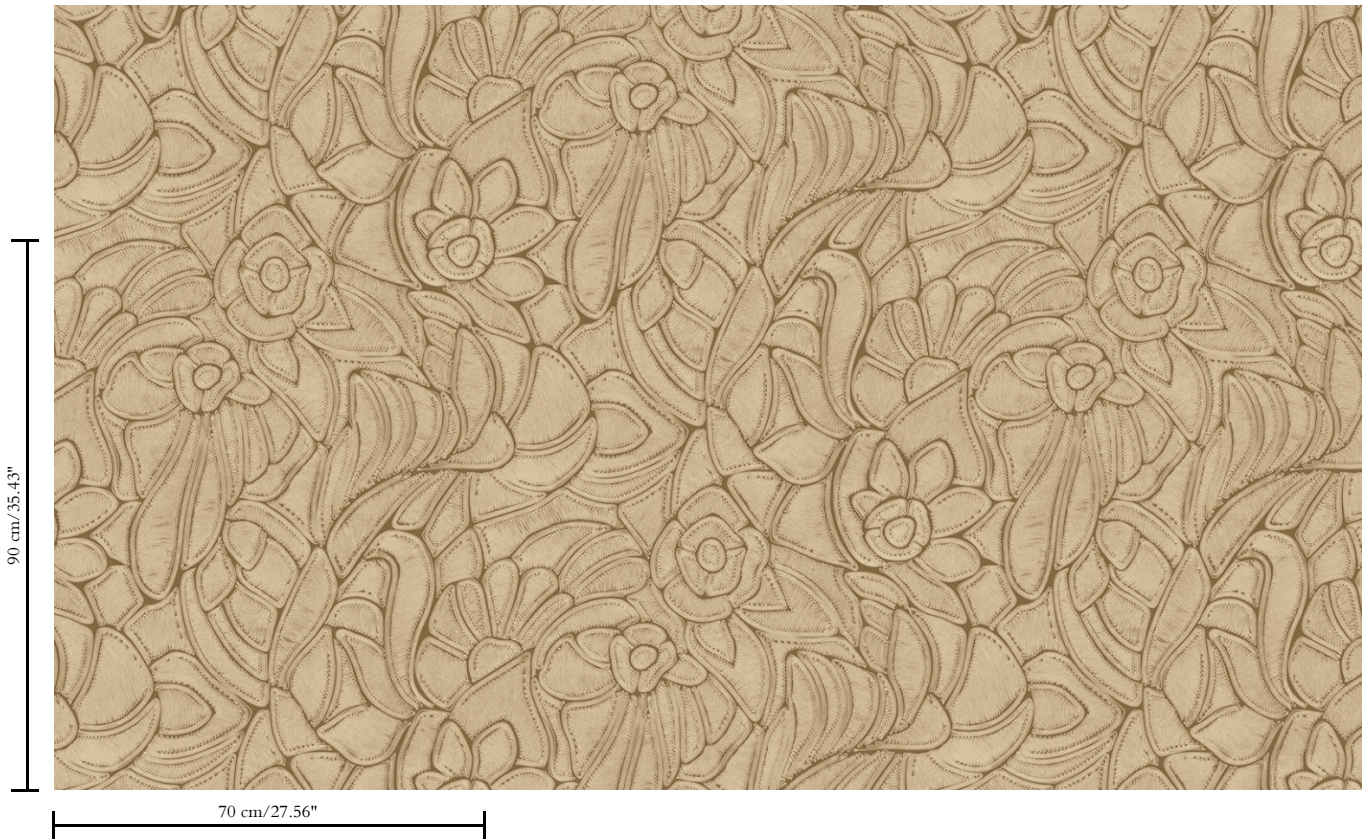

Collectie
Manila

Dessin
Flore

Referentie
64543