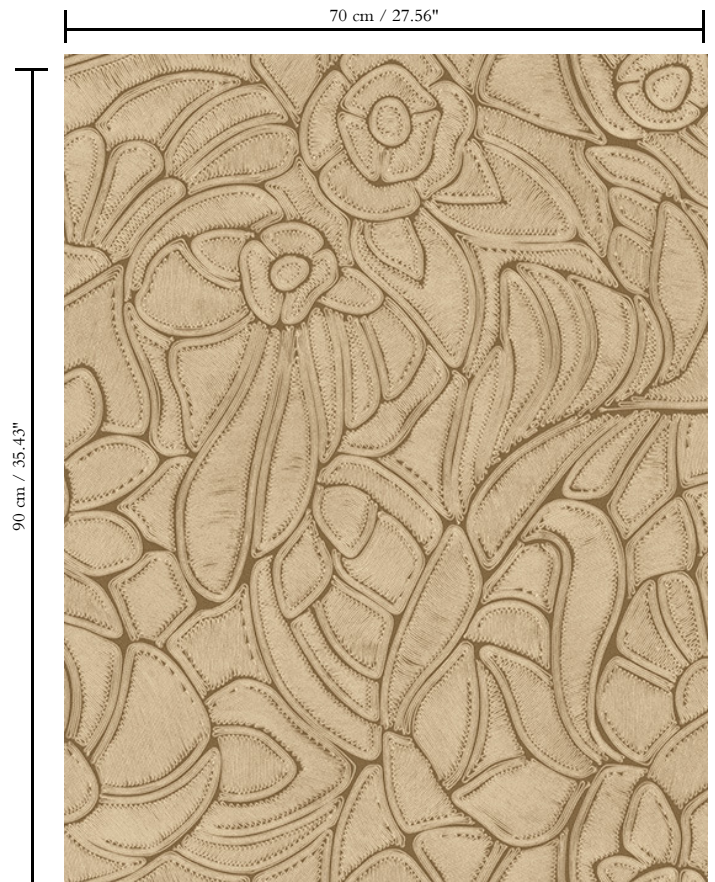

Vinylbehang op papier

Beschrijving

Geïnspireerd op minutieus ingelegd touw in een floraal patroon

Afmetingen

Rollen van 10,05 m x 0,70 m = 7 m²

Aanzet

Verspringende aanzet 90/45 cm

Lijm

Banen inlijmen

Hoe verwijderen

Afstripbaar

Collectie
Manila

Dessin
Flore

Referentie
64543