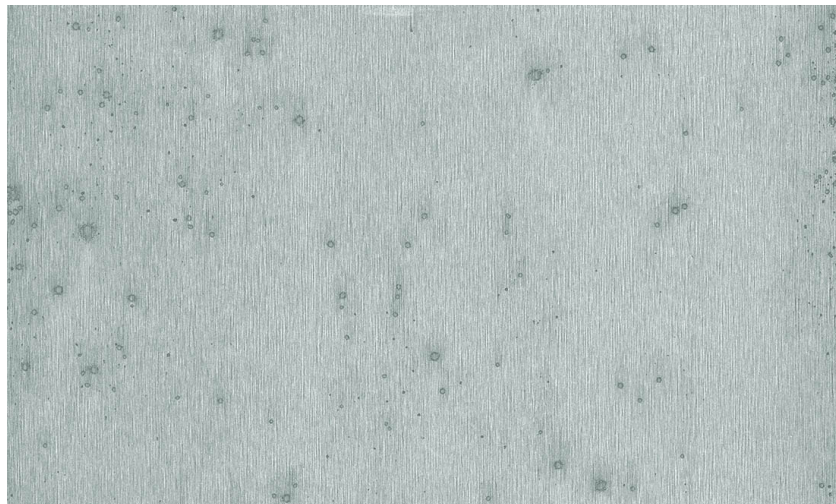

Onderhoud

Collectie	Lush
Dessin	Stellar
Referentie	37502A
Samenstelling	Metallic muurbekleding op vlies
Beschrijving	Muurbekleding gemaakt van echte metaalfolie met een geoxideerd effect
Opmerking	Tijdens de productie ondergaat de metaalfolie een intensief proces dat speciaal voor deze collectie ontwikkeld werd. Daarbij wordt ze zo gekleurd, dat ze uiteindelijk de schakeringen krijgt van een authentieke metaallook