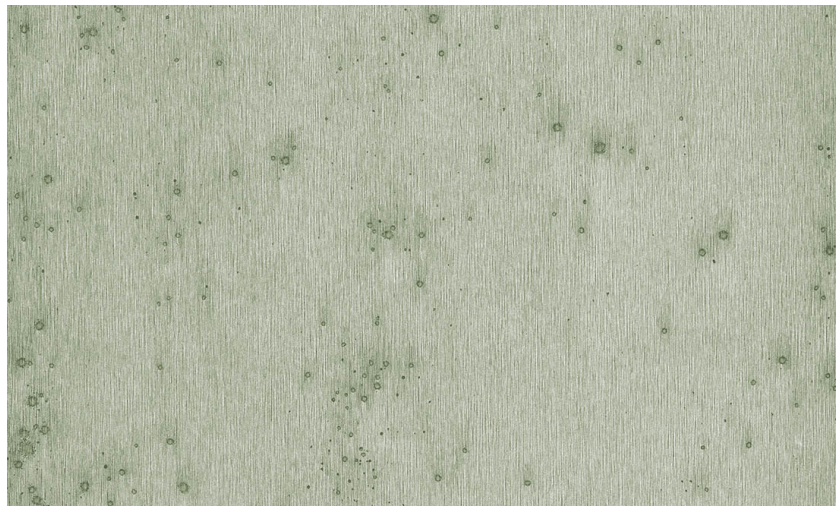

Onderhoud

Collectie	Lush
Dessin	Stellar
Referentie	37512A
Samenstelling	Metallic muurbekleding op vlies
Beschrijving	Muurbekleding gemaakt van echte metaalfolie met een geoxideerd effect
Opmerking	Tijdens de productie ondergaat de metaalfolie een intensief proces dat speciaal voor deze collectie ontwikkeld werd. Daarbij wordt ze zo gekleurd, dat ze uiteindelijk de schakeringen krijgt van een authentieke metaallook