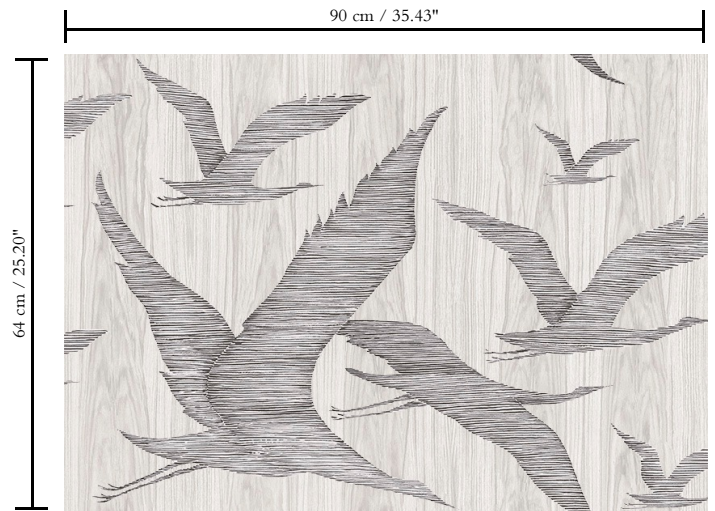

Spec Sheet

Collectie

Ligna

Dessin

Hover

Referentie

42040

Samenstelling

Muurbekleding op vlies

Beschrijving

Muurbekleding geïnspireerd door hout en alles wat leeft in het woud

Afmetingen

Breedte 90 cm / leverbaar op afsnijding

Aanzet

Verspringende aanzet 64/16 cm

Lijm

Lijm voor vliesbehang zoals Arte Clearpro of Metyl Speciaal (200 g in 4 l water) met toevoeging van 20% PVA-lijm (witte behanglijm)

Brandnorm

B-s1, d0 / Class A

Lichtechtheid

Goed lichtbestendig

Onderhoud

Licht afwasbaar

Hoe verlijmen

Muur inlijmen

Hoe verwijderen

Volledig droog verwijderbaar