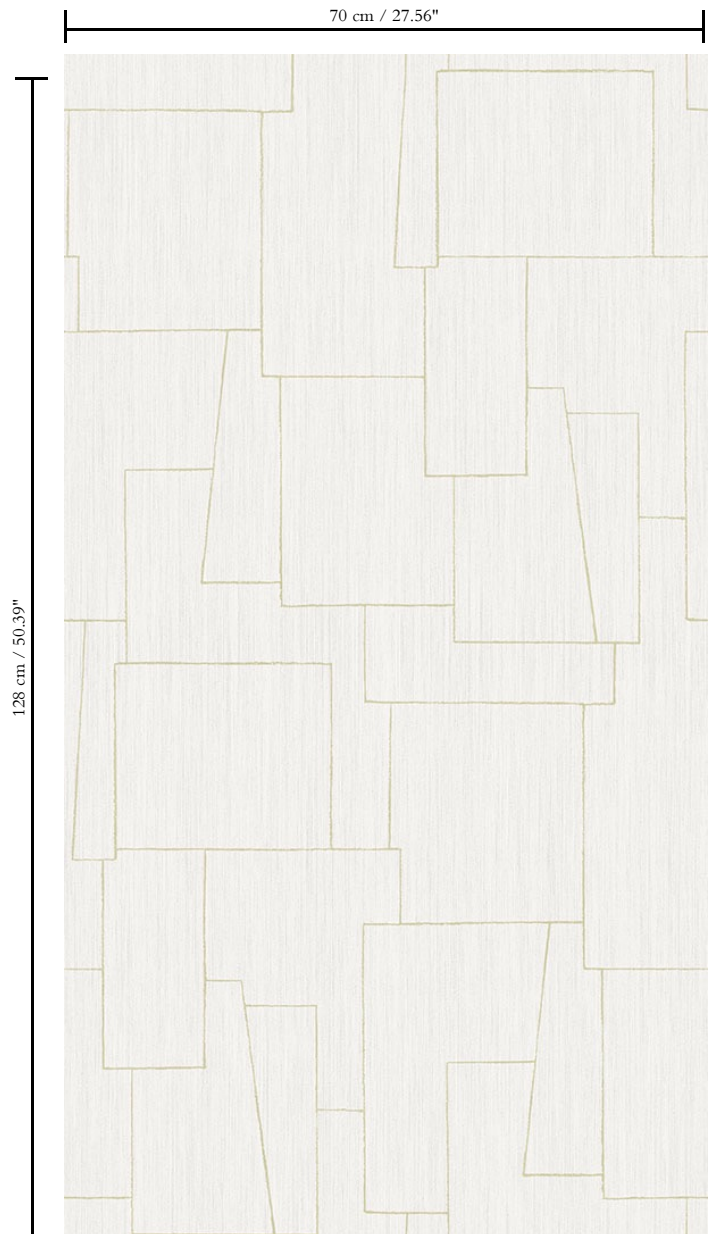

Spec Sheet

Collectie

Insolence

Dessin

Nerve

Referentie

34600

Samenstelling

Behang op vlies

Afmetingen

Rollen van 8,50 m x 0,70 m = 6 m²

Aanzet

Rechte aanzet 128 cm

Lijm

Lijm voor vliesbehang zoals Arte Clearpro of Metyl Speciaal (200 g in 4 l water) met toevoeging van 20% PVA-lijm (witte behanglijm)

Brandnorm

B-s1, d0 / Class A

Lichtechtheid

Goed lichtbestendig

Onderhoud

Licht afwasbaar

Hoe verlijmen

Muur inlijmen

Hoe verwijderen

Volledig droog verwijderbaar

Collectie
Insolence

Dessin
Nerve

Referentie
34600