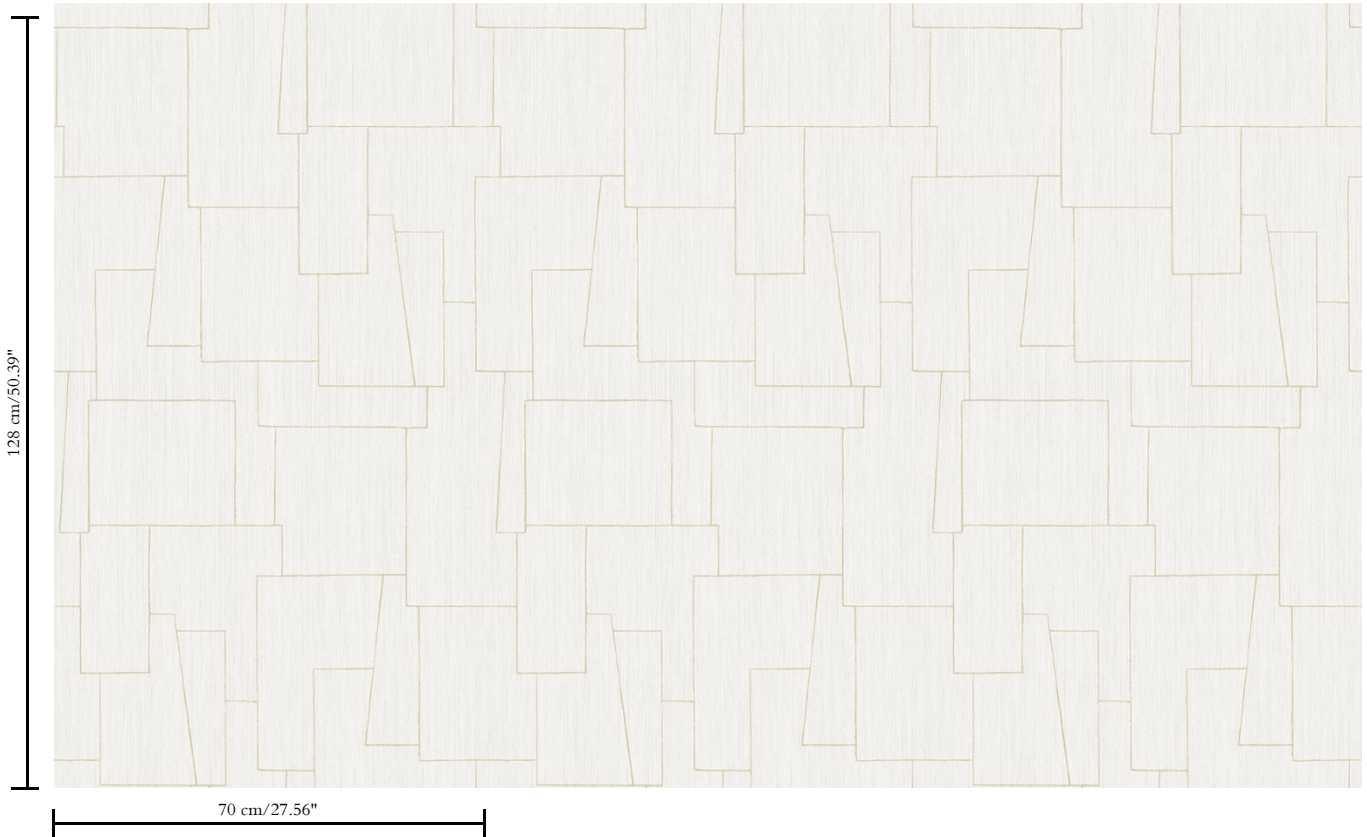

Collectie
Insolence

Dessin
Nerve

Referentie
34600