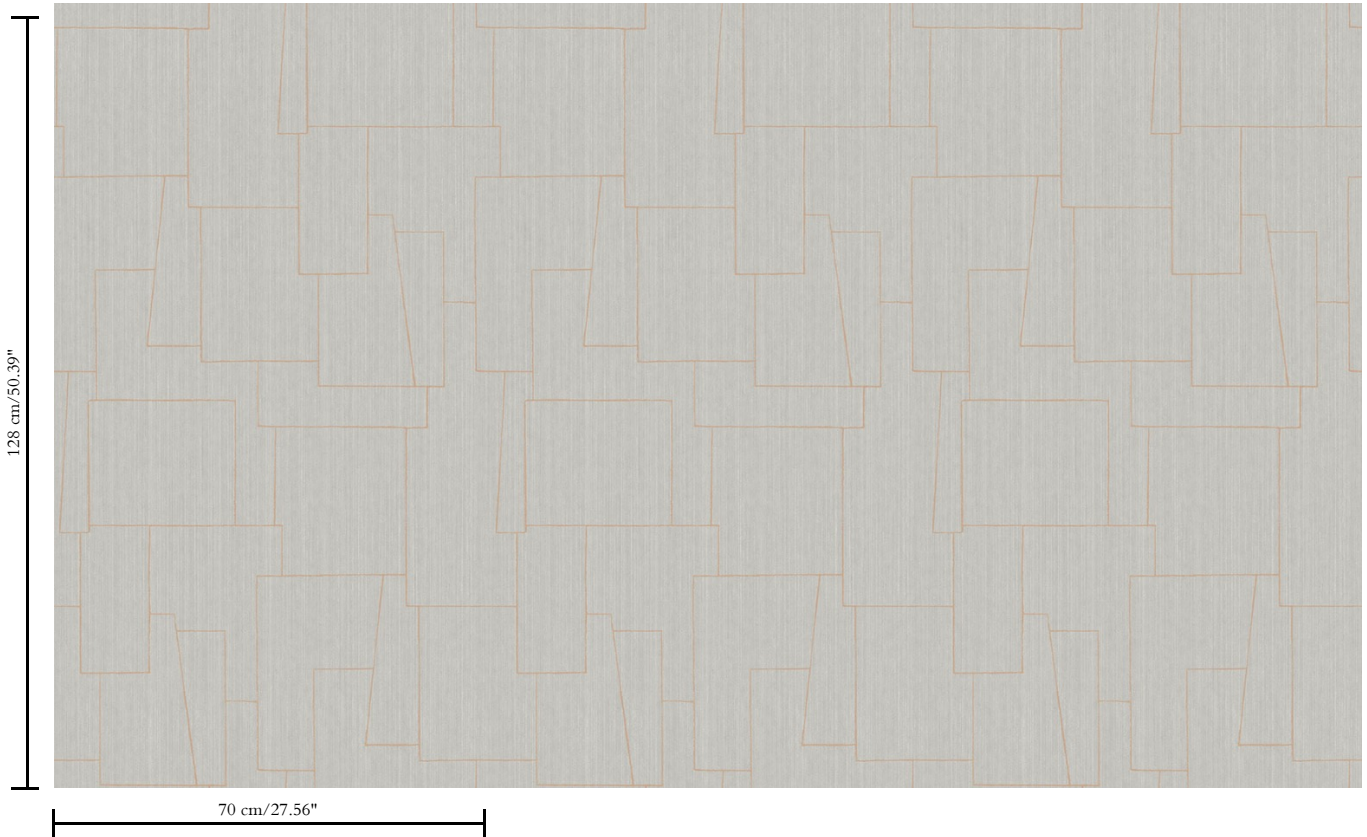

Behang op vlies

Afmetingen

Rollen van 8,50 m x 0,70 m = 6 m²

Aanzet

Rechte aanzet 128 cm

Lijm

Lijm voor vliesbehang zoals Arte Clearpro of Metyl Speciaal (200 g in 4 l water) met toevoeging van 20% PVA-lijm (witte behanglijm)

Hoe verwijderen

Volledig droog verwijderbaar

Collectie
Insolence

Dessin
Nerve

Referentie
34601