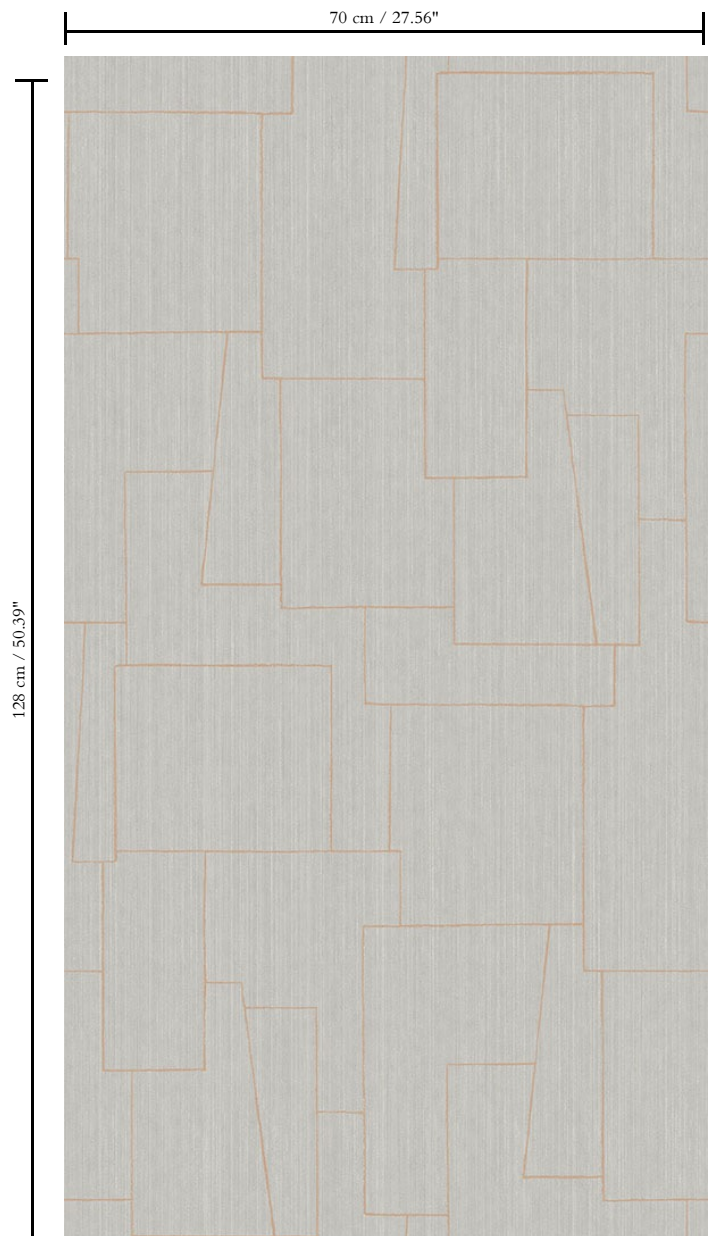

Spec Sheet

Collectie

Insolence

Dessin

Nerve

Referentie

34601

Samenstelling

Behang op vlies

Afmetingen

Rollen van 8,50 m x 0,70 m = 6 m²

Aanzet

Rechte aanzet 128 cm

Lijm

Lijm voor vliesbehang zoals Arte Clearpro of Metyl Speciaal (200 g in 4 l water) met toevoeging van 20% PVA-lijm (witte behanglijm)

Hoe verwijderen

Volledig droog verwijderbaar

Collectie
Insolence

Dessin
Nerve

Referentie
34601