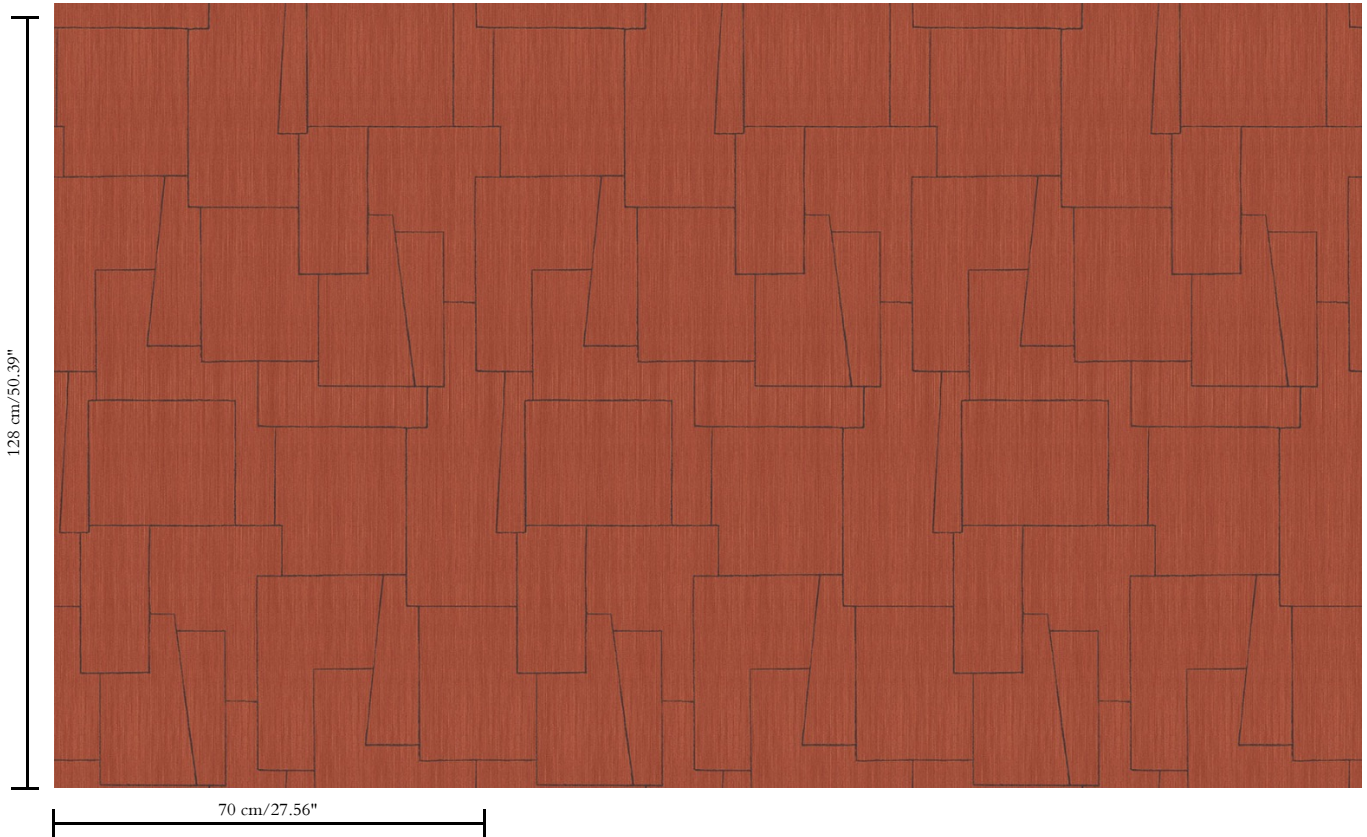

ARTE

www.arte-international.com

Collectie

Insolence

Dessin

Nerve

Referentie

34603

<https://www.arte-international.com>