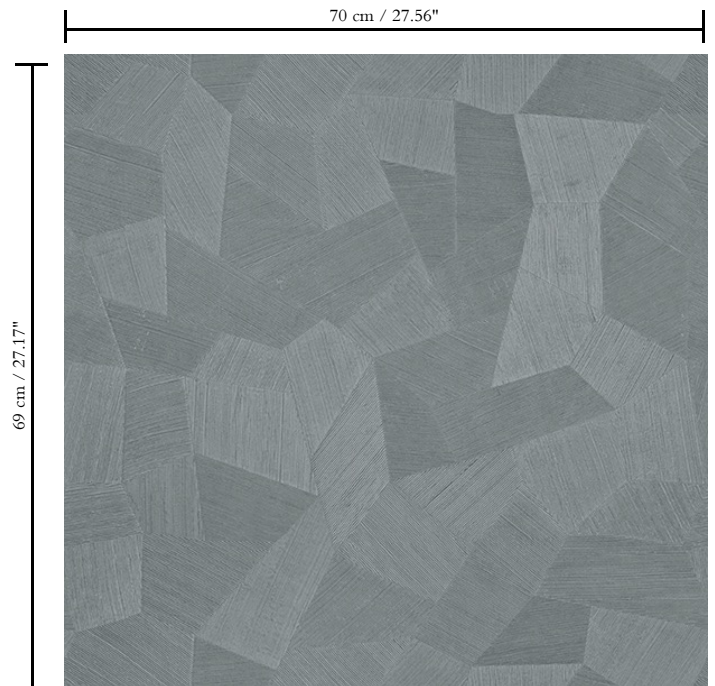

Spec Sheet

Collectie

Focus

Dessin

Facet

Referentie

26540

Samenstelling

Vinylbehang op papier

Beschrijving

Vinylbehang met diep en natuurlijk ogend reliëf in strak geometrische vormen die een 3D-effect creëren

Afmetingen

Rollen van 10,05 m x 0,70 m = 7 m²

Aanzet

Rechte aanzet 69 cm

Lijm

Metyl Speciaal (200 gr. in 4 l. water) met toevoeging van 20% PVA-lijm (witte behanglijm)

Brandnorm

B-s2, d0 / Class A

Lichtechtheid

Goed lichtbestendig

Onderhoud

Afwasbaar

Hoe verlijmen

Banen inlijmen

Hoe verwijderen

Afstripbaar