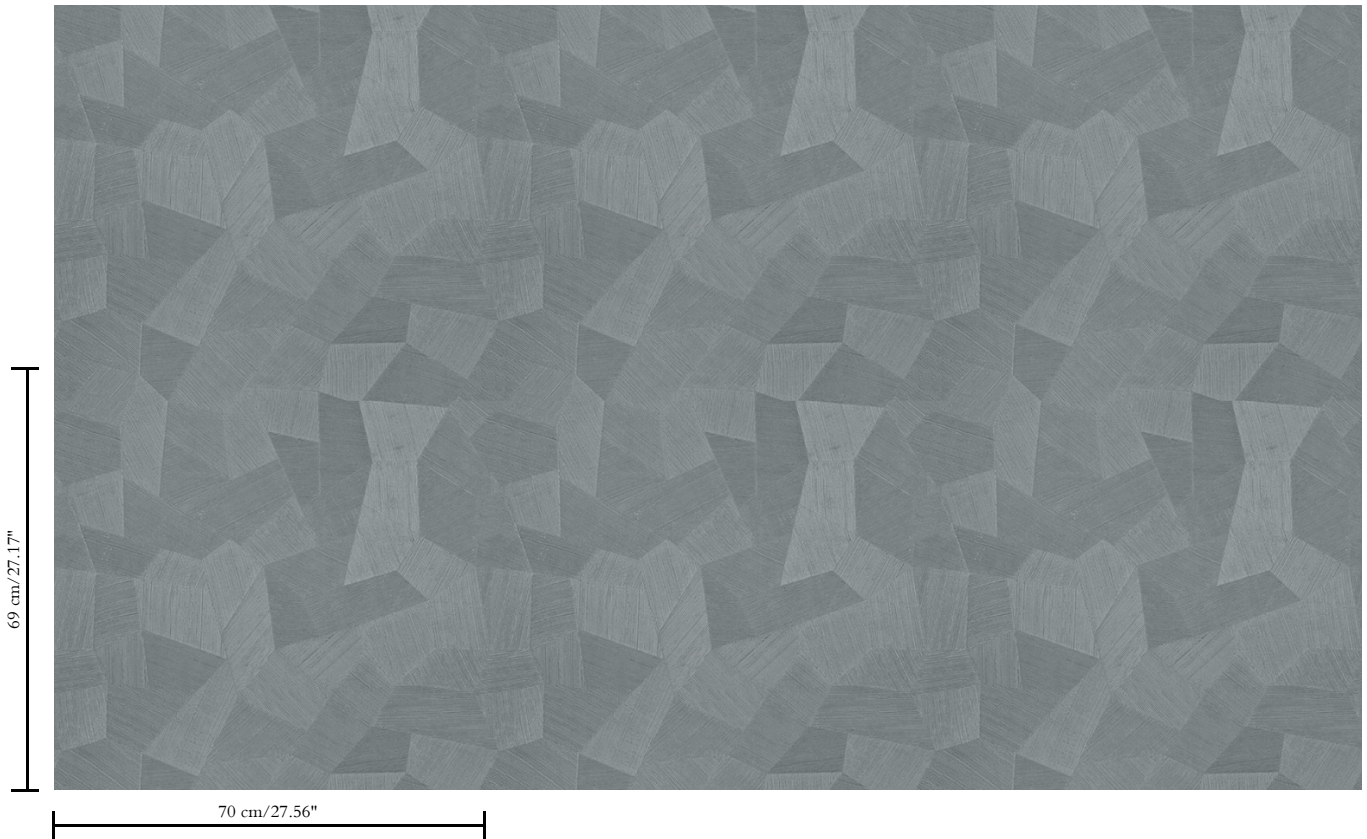

Collectie

Focus

Dessin

Facet

Referentie

26540