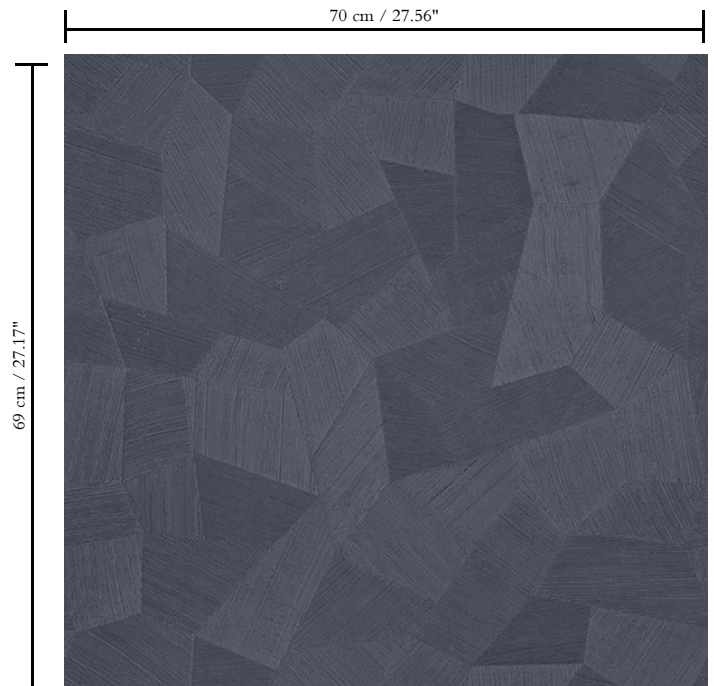

Spec Sheet

Collectie

Focus

Dessin

Facet

Referentie

26541

Samenstelling

Vinylbehang op papier

Beschrijving

Vinylbehang met diep en natuurlijk ogend reliëf in strak geometrische vormen die een 3D-effect creëren

Afmetingen

Rollen van 10,05 m x 0,70 m = 7 m²

Aanzet

Rechte aanzet 69 cm

Lijm

Metyl Speciaal (200 gr. in 4 l. water) met toevoeging van 20% PVA-lijm (witte behanglijm)

Brandnorm

B-s2, d0 / Class A

Lichtechtheid

Goed lichtbestendig

Onderhoud

Afwasbaar

Hoe verlijmen

Banen inlijmen

Hoe verwijderen

Afstripbaar