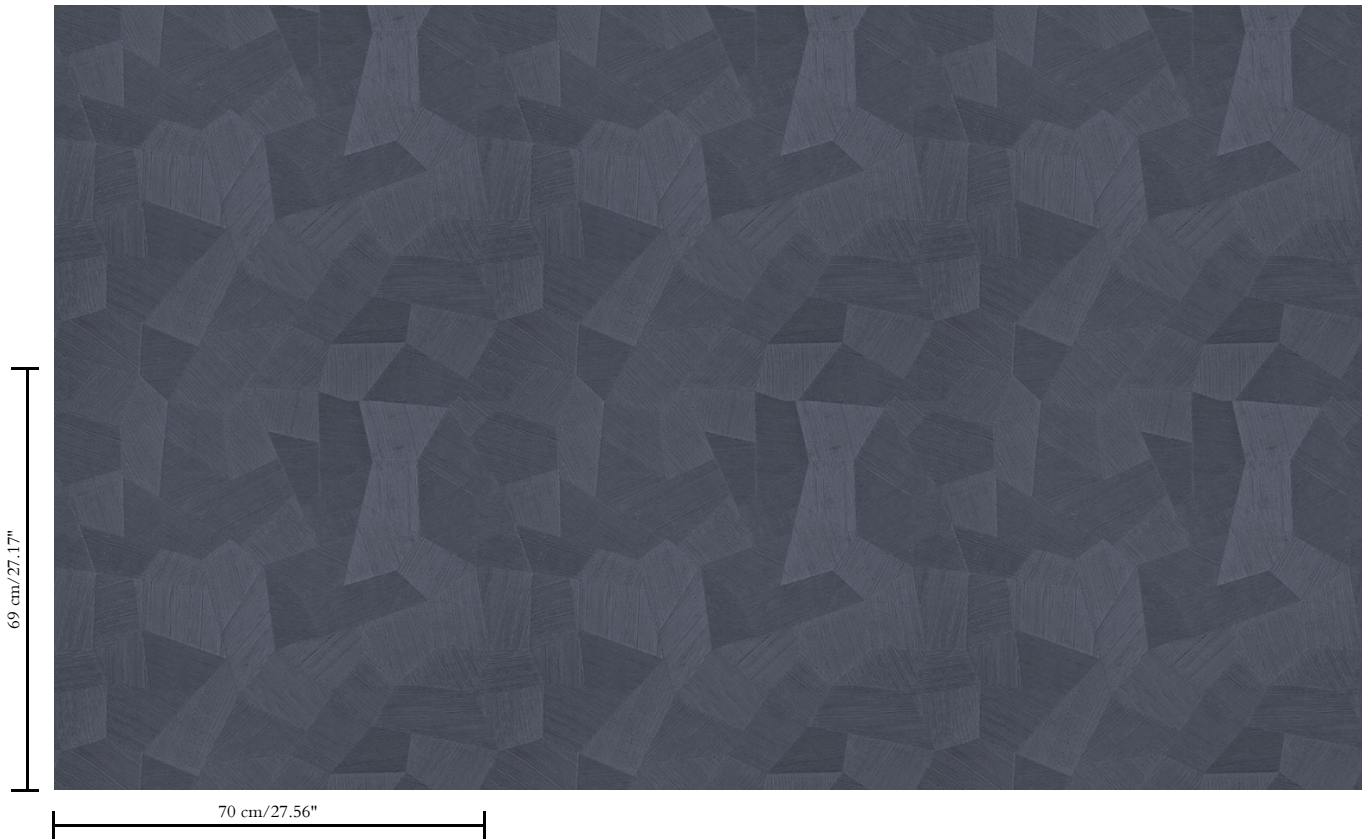

Collectie

Focus

Dessin

Facet

Referentie

26541