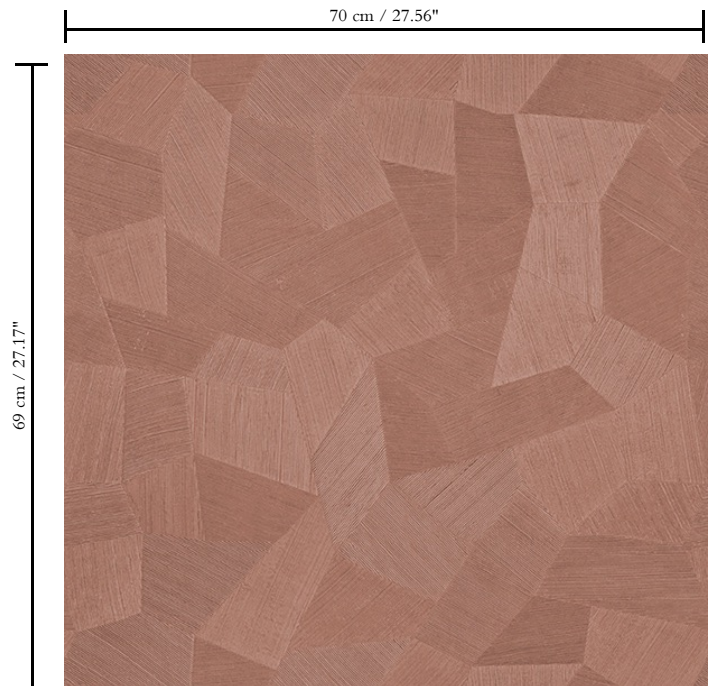

Spec Sheet

Collectie

Focus

Dessin

Facet

Referentie

26542

Samenstelling

Vinylbehang op papier

Beschrijving

Vinylbehang met diep en natuurlijk ogend reliëf in strak geometrische vormen die een 3D-effect creëren

Afmetingen

Rollen van 10,05 m x 0,70 m = 7 m²

Aanzet

Rechte aanzet 69 cm

Lijm

Metyl Speciaal (200 gr. in 4 l. water) met toevoeging van 20% PVA-lijm (witte behanglijm)

Brandnorm

B-s2, d0 / Class A

Lichtechtheid

Goed lichtbestendig

Onderhoud

Afwasbaar

Hoe verlijmen

Banen inlijmen

Hoe verwijderen

Afstripbaar