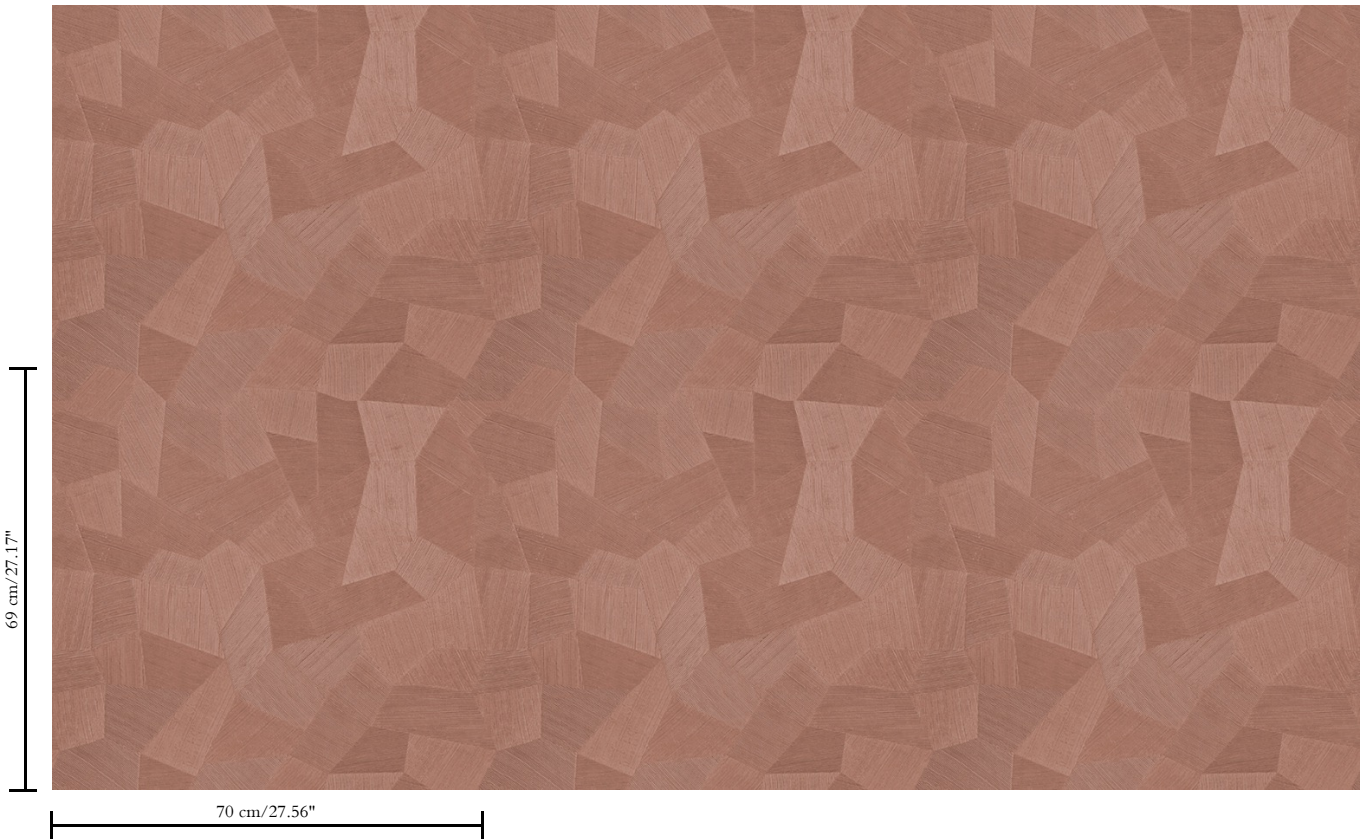

Collectie

Focus

Dessin

Facet

Referentie

26542