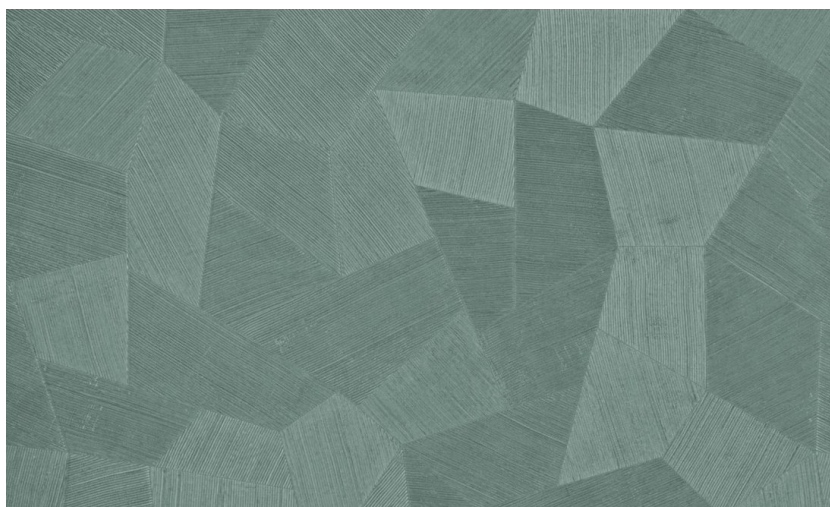

# Onderhoud

Collectie	Focus
Dessin	Facet
Referentie	26544
Samenstelling	Vinylbehang op papier
Beschrijving	Vinylbehang met diep en natuurlijk ogend reliëf in strak geometrische vormen die een 3D-effect creëren