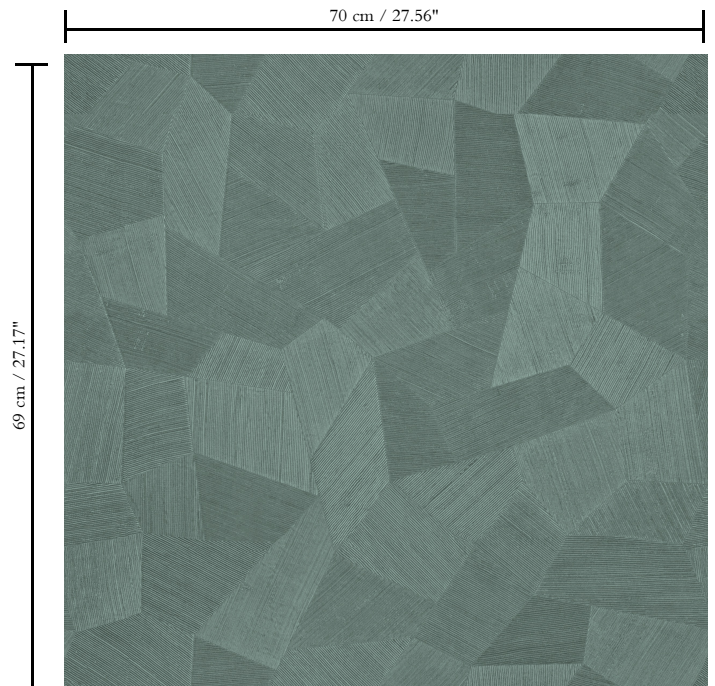

Spec Sheet

Collectie

Focus

Dessin

Facet

Referentie

26544

Samenstelling

Vinylbehang op papier

Beschrijving

Vinylbehang met diep en natuurlijk ogend reliëf in strak geometrische vormen die een 3D-effect creëren

Afmetingen

Rollen van 10,05 m x 0,70 m = 7 m²

Aanzet

Rechte aanzet 69 cm

Lijm

Metyl Speciaal (200 gr. in 4 l. water) met toevoeging van 20% PVA-lijm (witte behanglijm)

Brandnorm

B-s2, d0 / Class A

Lichtechtheid

Goed lichtbestendig

Onderhoud

Afwasbaar

Hoe verlijmen

Banen inlijmen

Hoe verwijderen

Afstripbaar