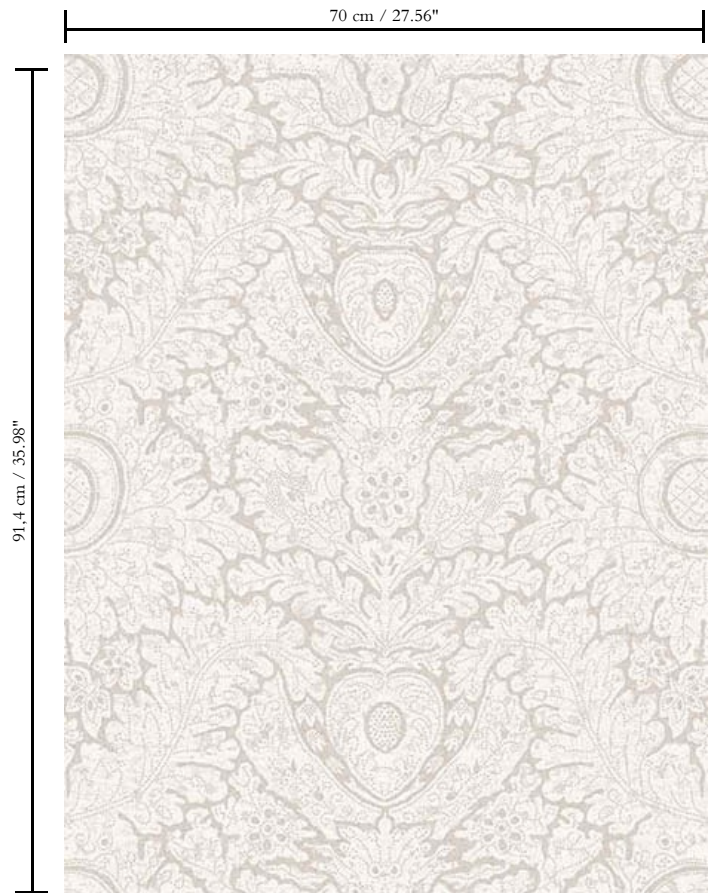

Spec Sheet

Collectie

Flamant Les Mémoires

Dessin

Voyage

Referentie

80050

Samenstelling

Muurbekleding op vlies

Beschrijving

Behang met dromerige prints op een stijlvolle linnenstructuur

Afmetingen

Rollen van 8,50 m x 0,70 m = 6 m²

Aanzet

Rechte aanzet 91,4 cm

Lijm

Arte Clearpro / Metyl Special

Brandnorm

B-s1, d0 / Class A

Lichtechtheid

Goed lichtbestendig

Onderhoud

Licht afwasbaar

Hoe verlijmen

Muur inlijmen

Hoe verwijderen

Volledig droog verwijderbaar