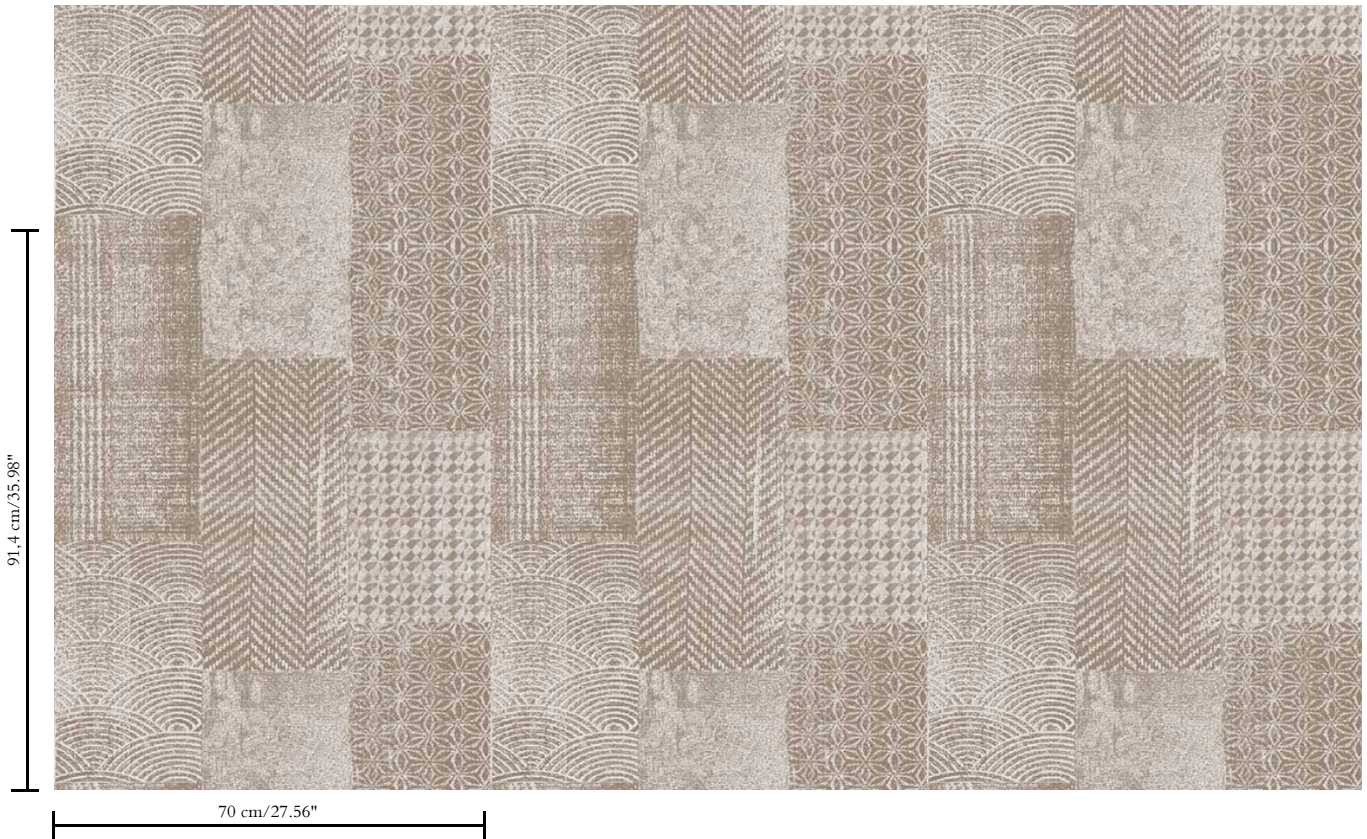

Collectie
Flamant Caractère

Dessin
Patchwork

Referentie
12050