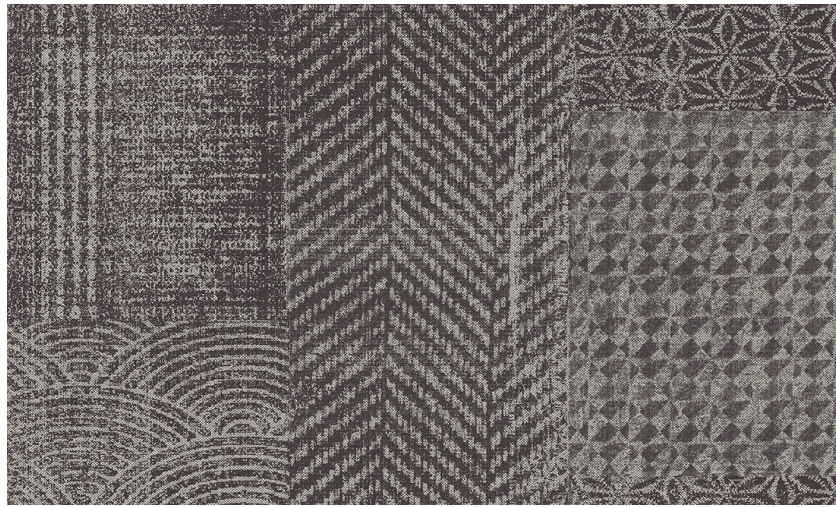

## Onderhoud

Collectie	Flamant Caractère
Dessin	Patchwork
Referentie	12051
Samenstelling	Muurbekleding op vlies
Beschrijving	Karaktervol behang met een elegante linnenstructuur als achtergrond